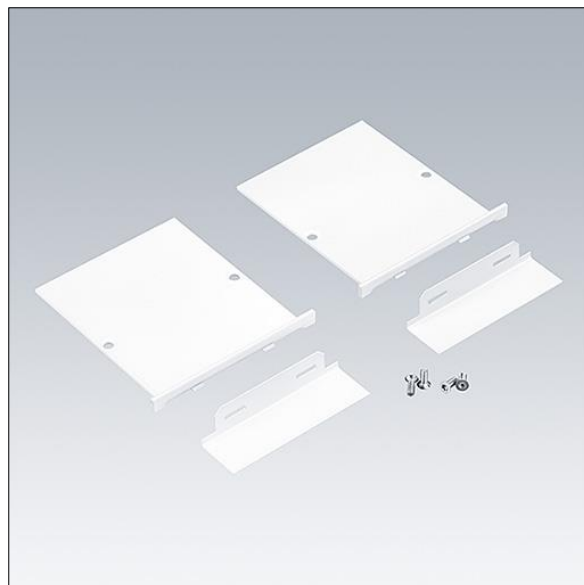

Equaline

96632069 EQL FS EC SET WH L20

THORN

Equaline

Endkappen mit 20mm-Blendplatten für EQL-Konfigurationen mit Kanal schmaler Rahmen (FS) drüber 4 Metern, weiß (2 Stück).

TLG_EQUL_F_FSEC20WH.jpg

Die mit * gekennzeichneten Werte sind Bemessungswerte. Die Werte gelten, wenn nicht anders angegeben, für eine Umgebungstemperatur von 25°C.