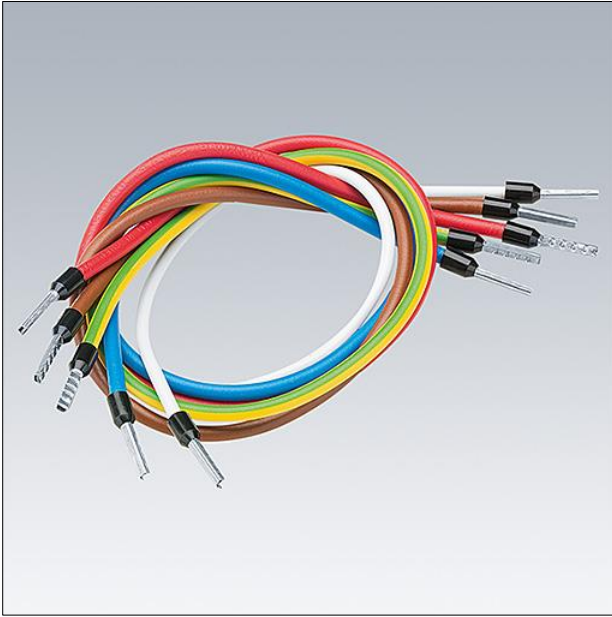

Bausatz für 5-polige Durchgangsverdrahtung für Equaline-Lichtleiste.

TLG\_EQUL\_F\_INS3.jpg