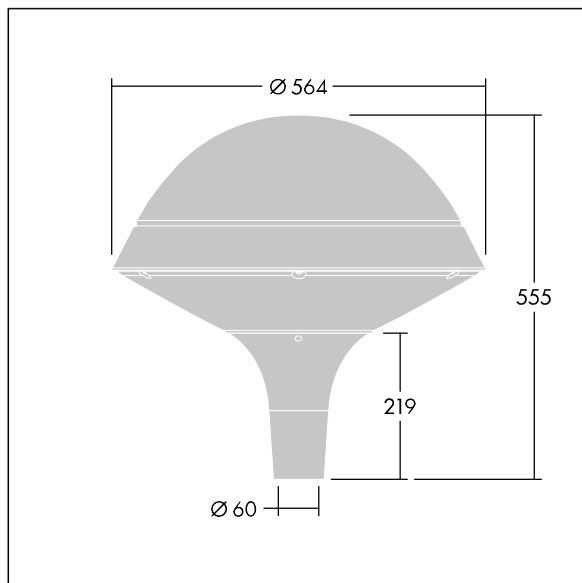

Plurio

Plurio Indirekt: Eine dekorative LED-Leuchte zur Mastaufsatzmontage. Lichtverteilung: radial symmetrisch. LED-Treiber mit 24 LEDs, betrieben bei 250mA. Schutzklasse I, IP66, IK08. Sockel: Aluminium, gegossen, pulverbeschichtet in THORN DUNKELGRAU, strukturiert, (ähnlich DB 703 / AKZO 900). Leuchtgehäuse: rundform, Aluminium, texturiert in THORN DUNKELGRAU, strukturiert, (ähnlich DB 703 / AKZO 900). Diffusor: Polycarbonat (PC), klar, UV-stabilisiert, mit Blendschutzprismen. Indirekte, auf dem Reflektor basierende Optik. Ausgestattet mit 50% Leistungsreduktionsschaltung, aktiviert 3 Std. vor und 5 Std. nach einer berechneten Mitternacht. Kann bei der Installation mit einem leicht zugänglichen internen Schalter bzw. Kabel-Klemme deaktiviert werden. Inklusive LED-Modul mit 4000K. Mastaufsatzmontage auf Ø60mm Mastzopf

Streulichtemissionen von unter 1 %.

Abmessungen: Ø564 x 555 mm
 Leuchten Leistung: 19 W
 Leuchten Lichtstrom: 2416 lm
 Leuchten Lichtausbeute: 127 lm/W
 Gewicht: 9,5 kg
 Windangriffsfläche: 0.191 m²

TLG_PLRL_F_IRC_ANT.jpg

TLG_PLRL_M_IRC_T60.wmf

Dieses Produkt enthält eine Lichtquelle der Energieeffizienzklasse D.

Die mit * gekennzeichneten Werte sind Bemessungswerte. Thorn setzt bewährte und geprüfte Komponenten von führenden Lieferanten ein. Dennoch kann es bei einzelnen LEDs während ihrer Nennlebensdauer vereinzelt zu technologisch bedingten Ausfällen kommen. Laut internationalen Standards besteht für den Nominallichtstrom und die Anschlusslast eine Toleranz von ± 10 %. Die Werte gelten, wenn nicht anders angegeben, für eine Umgebungstemperatur von 25°C.