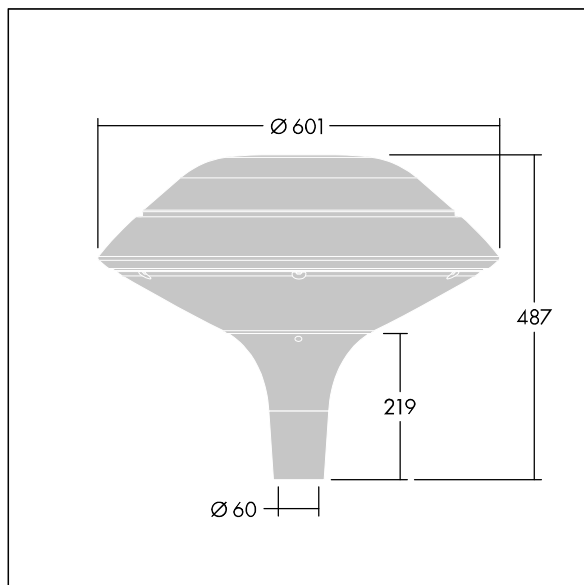

Plurio

Plurio Direkt: Eine dekorative LED-Leuchte zur Mastaufsatzmontage. Lichtverteilung: radial symmetrisch. LED-Treiber mit 18 LEDs, betrieben bei 350mA. Schutzklasse II, IP66, IK08. Sockel: Aluminium, gegossen, pulverbeschichtet in silbergrau. Leuchtengehäuse: flachform, Aluminium, texturiert in silbergrau. Diffusor: Polycarbonat (PC), klar, UV-stabilisiert, mit Blendschutzprismen. Direkte, auf der Linse basierende Optik mit internem Reflektor. Ausgestattet mit 50% Leistungsreduktionsschaltung, aktiviert 3 Std. vor und 5 Std. nach einer berechneten Mitternacht. Kann bei der Installation mit einem leicht zugänglichen internen Schalter bzw. Kabel-Klemme deaktiviert werden. Inklusive LED-Modul mit 4000K. Mastaufsatzmontage auf Ø60mm Mastzopf

Streulichtemissionen von unter 1 %.

Abmessungen: Ø601 x 487 mm

Leuchten Leistung: 21 W

Leuchten Lichtstrom: 2577 lm

Leuchten Lichtausbeute: 123 lm/W

Gewicht: 11 kg

Windangriffsfläche: 0.167 m²

TLG_PLRL_F_DFC_GY.jpg