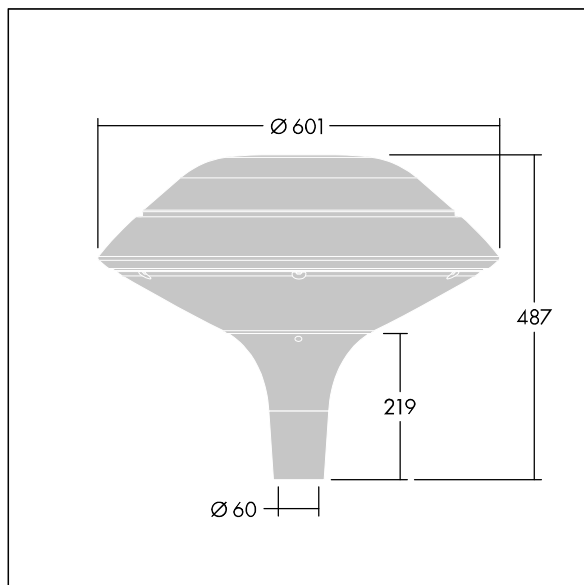

### Plurio

Plurio Direkt: Eine dekorative LED-Leuchte zur Mastaufsatzmontage. Lichtverteilung: radial symmetrisch. LED-Treiber mit 18 LEDs, betrieben bei 500mA. Schutzklasse II, IP66, IK08. Sockel: Aluminium, gegossen, pulverbeschichtet in silbergrau. Leuchtengehäuse: flachform, Aluminium, texturiert in silbergrau. Diffusor: Polycarbonat (PC), klar, UV-stabilisiert, mit Blendschutzprismen. Direkte, auf der Linse basierende Optik mit internem Reflektor. Ausgestattet mit 50% Leistungsreduktionsschaltung, aktiviert 3 Std. vor und 5 Std. nach einer berechneten Mitternacht. Kann bei der Installation mit einem leicht zugänglichen internen Schalter bzw. Kabel-Klemme deaktiviert werden. Inklusive LED-Modul mit 4000K. Mastaufsatzmontage auf Ø60mm Mastzopf

Streulichtemissionen von unter 1 %.

Abmessungen: Ø601 x 487 mm

Leuchten Leistung: 28 W

Leuchten Lichtstrom: 3538 lm

Leuchten Lichtausbeute: 126 lm/W

Gewicht: 11 kg

Windangriffsfläche: 0.167 m<sup>2</sup>

TLG\_PLRL\_F\_DFC\_GY.jpg