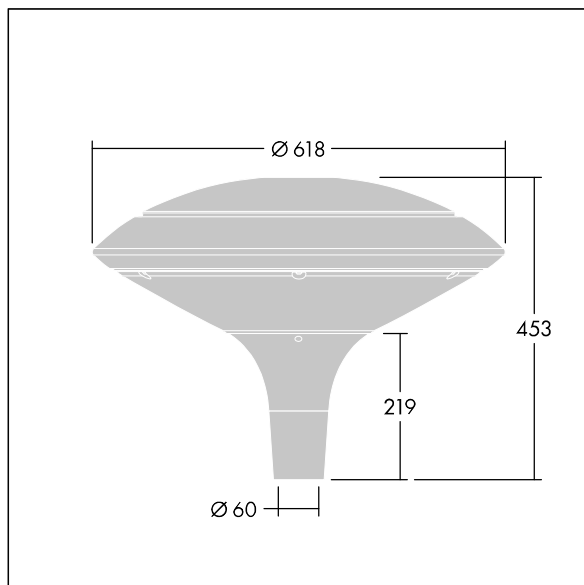

Plurio

Plurio Direkt: Eine dekorative LED-Leuchte zur Mastaufsatzmontage. Lichtverteilung: radial symmetrisch. LED-Treiber mit 18 LEDs, betrieben bei 350mA. Schutzklasse II, IP66, IK08. Sockel: Aluminium, gegossen, pulverbeschichtet in silbergrau. Leuchtengehäuse: discform, Aluminium, texturiert in silbergrau. Diffusor: Polycarbonat (PC), klar, UV-stabilisiert, mit Blendschutzprismen. Direkte, auf der Linse basierende Optik mit internem Reflektor. Ausgestattet mit 50% Leistungsreduktionsschaltung, aktiviert 3 Std. vor und 5 Std. nach einer berechneten Mitternacht. Kann bei der Installation mit einem leicht zugänglichen internen Schalter bzw. Kabel-Klemme deaktiviert werden. Inklusive LED-Modul mit 4000K. Mastaufsatzmontage auf Ø60mm Mastzopf

Streulichtemissionen von unter 1 %.

Abmessungen: Ø618 x 453 mm

Leuchten Leistung: 21 W

Leuchten Lichtstrom: 2577 lm

Leuchten Lichtausbeute: 123 lm/W

Gewicht: 11 kg

Windangriffsfläche: 0.151 m²

TLG_PLRL_F_DDC_GY.jpg