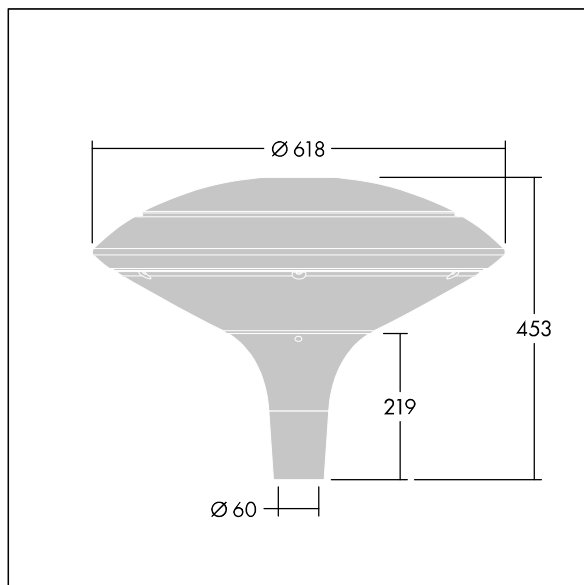

Plurio

Plurio Direkt: Eine dekorative LED-Leuchte zur Mastaufsatzmontage. Lichtverteilung: radial symmetrisch. LED-Treiber mit 18 LEDs, betrieben bei 700mA. Schutzklasse I, IP66, IK08. Sockel: Aluminium, gegossen, pulverbeschichtet in silbergrau. Leuchtengehäuse: discform, Aluminium, texturiert in silbergrau. Diffusor: Polycarbonat (PC), klar, UV-stabilisiert, mit Blendschutzprismen. Direkte, auf der Linse basierende Optik mit internem Reflektor. Ausgestattet mit 50% Leistungsreduktionsschaltung, aktiviert 3 Std. vor und 5 Std. nach einer berechneten Mitternacht. Kann bei der Installation mit einem leicht zugänglichen internen Schalter bzw. Kabel-Klemme deaktiviert werden. Inklusive LED-Modul mit 4000K. Mastaufsatzmontage auf Ø60mm Mastzopf

Streulichtemissionen von unter 1 %.

Abmessungen: Ø618 x 453 mm
 Leuchten Leistung: 39 W
 Leuchten Lichtstrom: 4724 lm
 Leuchten Lichtausbeute: 121 lm/W
 Gewicht: 11 kg
 Windangriffsfläche: 0.151 m²

TLG_PLRL_F_DDC_GY.jpg