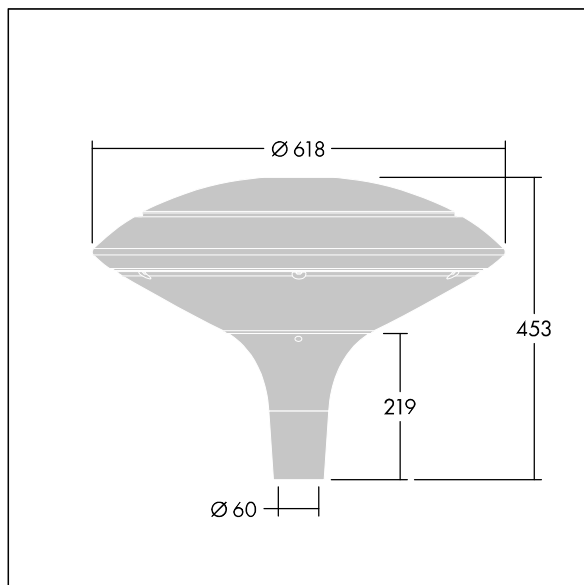

Plurio

Plurio Direkt: Eine dekorative LED-Leuchte zur Mastaufsatzmontage. Lichtverteilung: radial symmetrisch. LED-Treiber mit 18 LEDs, betrieben bei 700mA. Schutzklasse II, IP66, IK08. Sockel: Aluminium, gegossen, pulverbeschichtet in silbergrau. Leuchtengehäuse: discform, Aluminium, texturiert in silbergrau. Diffusor: Polycarbonat (PC), klar, UV-stabilisiert, mit Blendschutzprismen. Direkte, auf der Linse basierende Optik mit internem Reflektor. Ausgestattet mit 50% Leistungsreduktionsschaltung, aktiviert 3 Std. vor und 5 Std. nach einer berechneten Mitternacht. Kann bei der Installation mit einem leicht zugänglichen internen Schalter bzw. Kabel-Klemme deaktiviert werden. Inklusive LED-Modul mit 4000K. Mastaufsatzmontage auf Ø60mm Mastzopf

Streulichtemissionen von unter 1 %.

Abmessungen: Ø618 x 453 mm

Leuchten Leistung: 39 W

Leuchten Lichtstrom: 4724 lm

Leuchten Lichtausbeute: 121 lm/W

Gewicht: 11 kg

Windangriffsfläche: 0.151 m²

TLG_PLRL_F_DDC_GY.jpg