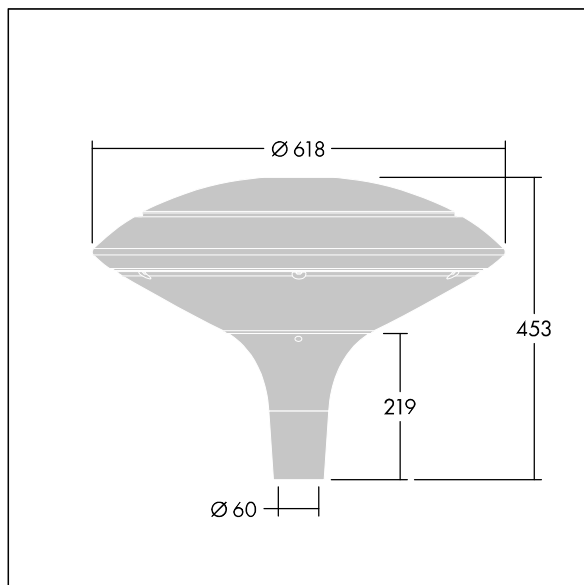

### Plurio

Plurio Direkt: Eine dekorative LED-Leuchte zur Mastaufsatzmontage. Lichtverteilung: radial symmetrisch. LED-Treiber mit 18 LEDs, betrieben bei 700mA. Schutzklasse II, IP66, IK08. Sockel: Aluminium, gegossen, pulverbeschichtet in silbergrau. Leuchtengehäuse: discform, Aluminium, texturiert in silbergrau. Diffusor: Polycarbonat (PC), klar, UV-stabilisiert, mit Blendschutzprismen. Direkte, auf der Linse basierende Optik mit internem Reflektor. Ausgestattet mit 50% Leistungsreduktionsschaltung, aktiviert 3 Std. vor und 5 Std. nach einer berechneten Mitternacht. Kann bei der Installation mit einem leicht zugänglichen internen Schalter bzw. Kabel-Klemme deaktiviert werden. Inklusive LED-Modul mit 4000K. Mastaufsatzmontage auf Ø60mm Mastzopf

Streulichtemissionen von unter 1 %.

Abmessungen: Ø618 x 453 mm

Leuchten Leistung: 39 W

Leuchten Lichtstrom: 4724 lm

Leuchten Lichtausbeute: 121 lm/W

Gewicht: 11 kg

Windangriffsfläche: 0.151 m<sup>2</sup>

TLG\_PLRL\_F\_DDC\_GY.jpg