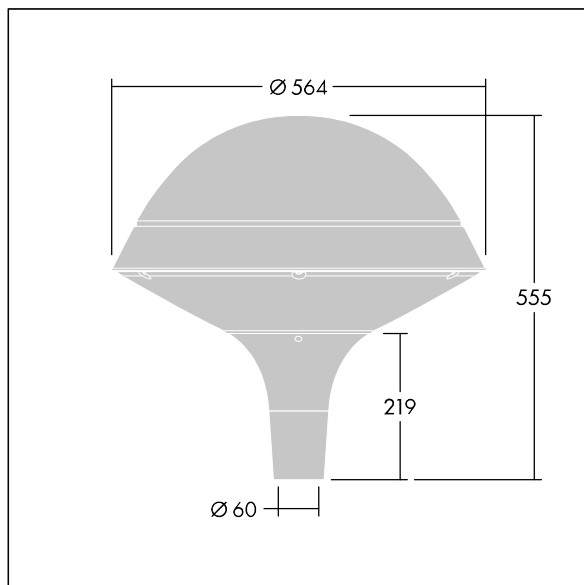

Plurio

Plurio Direkt: Eine dekorative LED-Leuchte zur Mastaufsatzmontage. Lichtverteilung: radial symmetrisch. LED-Treiber mit 18 LEDs, betrieben bei 500mA. Schutzklasse I, IP66, IK08. Sockel: Aluminium, gegossen, pulverbeschichtet in silbergrau. Leuchtengehäuse: rundform, Aluminium, texturiert in silbergrau. Diffusor: Polycarbonat (PC), klar, UV-stabilisiert, mit Blendschutzprismen. Direkte, auf der Linse basierende Optik mit internem Reflektor. Ausgestattet mit 50% Leistungsreduktionsschaltung, aktiviert 3 Std. vor und 5 Std. nach einer berechneten Mitternacht. Kann bei der Installation mit einem leicht zugänglichen internen Schalter bzw. Kabel-Klemme deaktiviert werden. Inklusive LED-Modul mit 4000K. Mastaufsatzmontage auf Ø60mm Mastzopf

Streulichtemissionen von unter 1 %.

Abmessungen: Ø564 x 555 mm
 Leuchten Leistung: 28 W
 Leuchten Lichtstrom: 3538 lm
 Leuchten Lichtausbeute: 126 lm/W
 Gewicht: 9,5 kg
 Windangriffsfläche: 0.191 m²

TLG_PLRL_F_DRC_GY.jpg

TLG_PLRL_M_DRC_T60.wmf

Dieses Produkt enthält eine Lichtquelle der Energieeffizienzklasse D.

Die mit * gekennzeichneten Werte sind Bemessungswerte. Thorn setzt bewährte und geprüfte Komponenten von führenden Lieferanten ein. Dennoch kann es bei einzelnen LEDs während ihrer Nennlebensdauer vereinzelt zu technologisch bedingten Ausfällen kommen. Laut internationalen Standards besteht für den Nominallichtstrom und die Anschlusslast eine Toleranz von ± 10 %. Die Werte gelten, wenn nicht anders angegeben, für eine Umgebungstemperatur von 25°C.