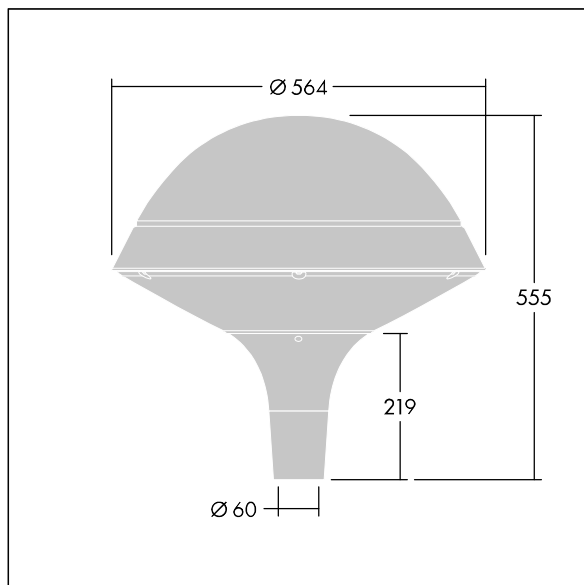

Plurio

Plurio Direkt: Eine dekorative LED-Leuchte zur Mastaufsatzmontage. Lichtverteilung: radial symmetrisch. LED-Treiber mit 18 LEDs, betrieben bei 500mA. Schutzklasse I, IP66, IK08. Sockel: Aluminium, gegossen, pulverbeschichtet in silbergrau. Leuchtengehäuse: rundform, Aluminium, texturiert in silbergrau. Diffusor: Polycarbonat (PC), klar, UV-stabilisiert, mit Blendschutzprismen. Direkte, auf der Linse basierende Optik mit internem Reflektor. Ausgestattet mit 50% Leistungsreduktionsschaltung, aktiviert 3 Std. vor und 5 Std. nach einer berechneten Mitternacht. Kann bei der Installation mit einem leicht zugänglichen internen Schalter bzw. Kabel-Klemme deaktiviert werden. Inklusive LED-Modul mit 4000K. Mastaufsatzmontage auf Ø60mm Mastzopf

Streulichtemissionen von unter 1 %.

Abmessungen: Ø564 x 555 mm

Leuchten Leistung: 28 W

Leuchten Lichtstrom: 3538 lm

Leuchten Lichtausbeute: 126 lm/W

Gewicht: 9,5 kg

Windangriffsfläche: 0.191 m²

TLG_PLRL_F_DRC_GY.jpg

TLG_PLRL_M_DRC_T60.wmf

Dieses Produkt enthält eine Lichtquelle der Energieeffizienzklasse D.

Die mit * gekennzeichneten Werte sind Bemessungswerte. Thorn setzt bewährte und geprüfte Komponenten von führenden Lieferanten ein. Dennoch kann es bei einzelnen LEDs während ihrer Nennlebensdauer vereinzelt zu technologisch bedingten Ausfällen kommen. Laut internationalen Standards besteht für den Nominallichtstrom und die Anschlusslast eine Toleranz von $\pm 10\%$. Die Werte gelten, wenn nicht anders angegeben, für eine Umgebungstemperatur von 25°C.