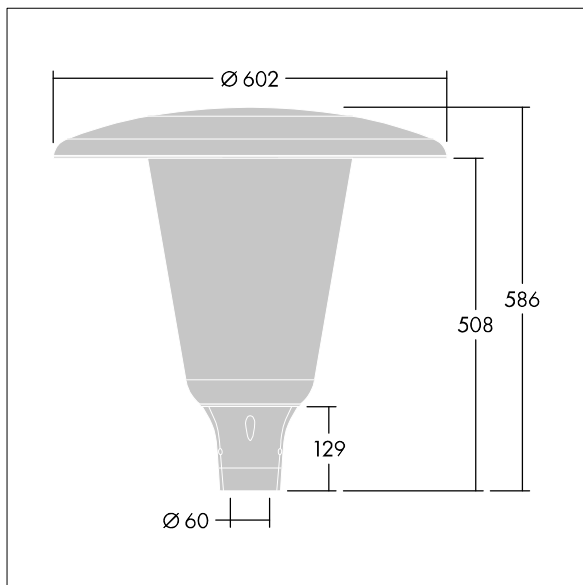

96632765 ARW 24L70-740 WSC CL CL2 W5 T60 ANT

## Aerie

Eine diskrete LED-Leuchte zur Mastaufsatzmontage in zeitlosem Design. LED-Treiber für 24 LEDs, betrieben mit 700mA, Optik: Breite Anliegerstraße, Komfort (asymmetrisch). Schutzklasse II, IP66, IK10. Leuchtdach und Sockel: Aluminiumdruckguss, geeignet für C5-Umgebungen, korrosionsbeständig, pulverbeschichtet in THORN DUNKELGRAU, strukturiert, (ähnlich DB 703 / AKZO 900), texturiert. Abdeckung: Polycarbonat (PC), UV-stabilisiert, weit, klar. Inklusive LED-Modul mit 4000K. Mastaufsatzmontage auf Ø60mm Mastzopf Mit 5m Kabel vorverdrahtet.

Abmessungen: Ø602 x 586 mm  
 Leuchten Leistung: 51 W  
 Leuchten Lichtstrom: 7796 lm  
 Leuchten Lichtausbeute: 153 lm/W  
 Gewicht: 10,95 kg  
 Windangriffsfläche: 0.172 m<sup>2</sup>

TLG\_AERI\_F\_W\_CL.jpg