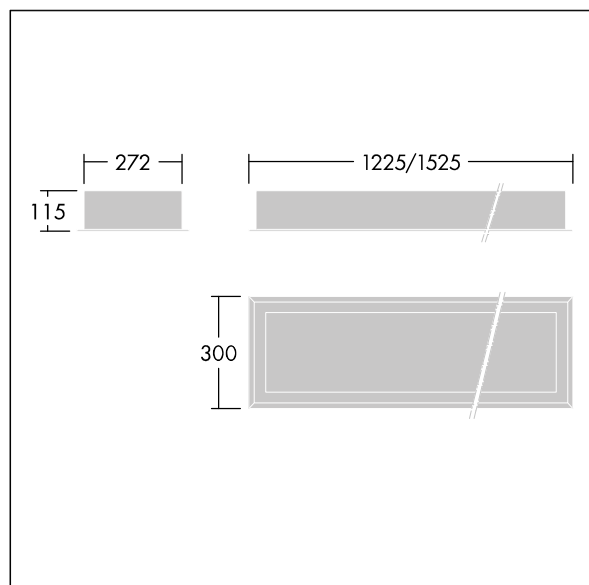

96633050 DUROLIGHT-R 5300-840 HF L1550

IP65	IK10					850°C		170Nm	T _a -25 +50
------	------	--	--	--	--	-------	--	-------	---------------------------

Durolight

Vandalensichere LED-Leuchte für Einbau. Elektronisches, nicht dimmbares Betriebsgerät. IP65, IK10, Schutzklasse I. Gehäuse: Stahlblech, weiß (ähnlich RAL9016) lackiert, 2 mm dick. Dichtung: Polyurethan-Schaumstoff, alterungsbeständig. Diffusor: Polycarbonat (PC), 3 mm stark, mit außergewöhnlicher Schlagfestigkeit, am Gehäuse befestigt und gesichert mit manipulationssicheren Zweilochschrauben (Snake Eyes) aus Edelstahl. Inklusive LED-Modul mit 4000K

Abmessungen: 1525 x 300 x 115 mm

Leuchten Leistung: 46,7 W

Leuchten Lichtstrom: 5246 lm

Leuchten Lichtausbeute: 112 lm/W

Gewicht: 17 kg

TLG_DURO_F_MRE.jpg

TLG_DURO_M_LDR.wmf

Dieses Produkt enthält eine Lichtquelle der Energieeffizienzklasse C.