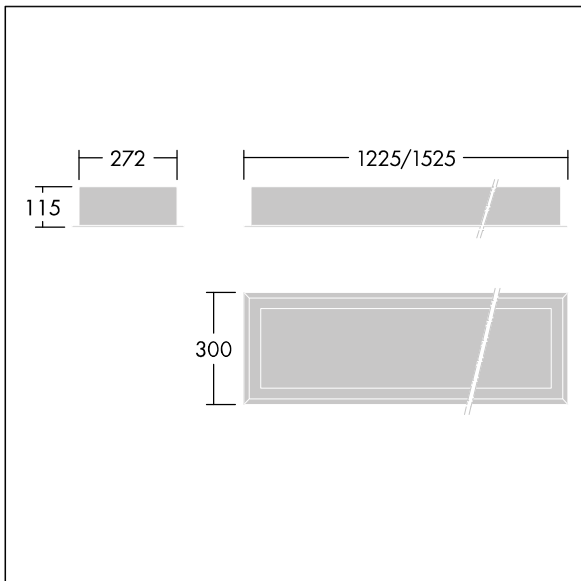

96633053 DUROLIGHT-R 4300-840 HFIX L1250

IP65	IK10					850°C		170Nm	T _a -25 +50
------	------	--	--	--	--	-------	--	-------	---------------------------

Durolight

Vandalensichere LED-Leuchte für Einbau. Elektronisches, digital dimmbares DALI-Betriebsgerät. IP65, IK10, Schutzklasse I. Gehäuse: Stahlblech, weiß (ähnlich RAL9016) lackiert, 2 mm dick. Dichtung: Polyurethan-Schaumstoff, alterungsbeständig. Diffusor: Polycarbonat (PC), 3 mm stark, mit außergewöhnlicher Schlagfestigkeit, am Gehäuse befestigt und gesichert mit manipulations sicheren Zweilochschrauben (Snake Eyes) aus Edelstahl. Inklusive LED-Modul mit 4000K

Abmessungen: 1225 x 300 x 115 mm
Leuchten Leistung: 38 W
Leuchten Lichtstrom: 4253 lm
Leuchten Lichtausbeute: 112 lm/W
Gewicht: 14 kg

TLG_DURO_F_MRE.jpg

TLG_DURO_M_LDR.wmf

Dieses Produkt enthält eine Lichtquelle der Energieeffizienzklasse C.