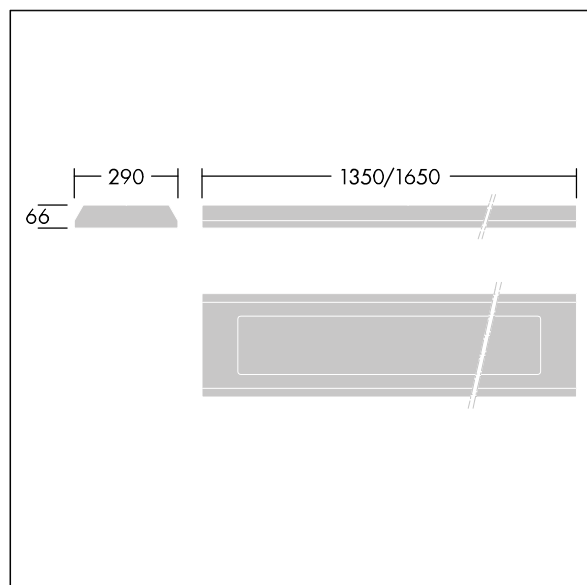

96633065 <DUROLIGHT-S 4100-840 HFIX L1350

IP65	IK10					850°C		170Nm	T _a -25 +50
------	------	--	--	--	--	-------	--	-------	---------------------------

Durolight

Vandalensichere LED-Leuchte für Anbau. Elektronisches, digital dimmbares DALI-Betriebsgerät. IP65, IK10, Schutzklasse I. Gehäuse: Stahlblech, weiß (ähnlich RAL9016) lackiert, 2 mm dick. Dichtung: Polyurethan-Schaumstoff, alterungsbeständig. Diffusor: Polycarbonat (PC), 3 mm stark, mit außergewöhnlicher Schlagfestigkeit, am Gehäuse befestigt und gesichert mit manipulations sicheren Zweilochschrauben (Snake Eyes) aus Edelstahl. Inklusive LED-Modul mit 4000K

Abmessungen: 1350 x 290 x 66 mm

Leuchten Leistung: 38 W

Leuchten Lichtstrom: 4100 lm

Leuchten Lichtausbeute: 108 lm/W

Gewicht: 15 kg

TLG_DURO_F_MCE.jpg

TLG_DURO_M_LDS.wmf

Dieses Produkt enthält eine Lichtquelle der Energieeffizienzklasse C.