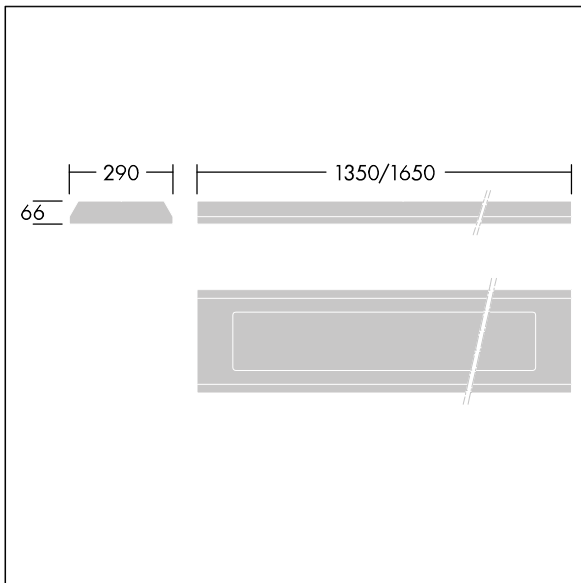

## 96633067 DUROLIGHT-S 4000-830 HFIX L1350

IP65	IK10					850°C		170Nm	T <sub>a</sub> -25 +50
------	------	--	--	--	--	-------	--	-------	---------------------------

### Durolight

Vandalensichere LED-Leuchte für Anbau. Elektronisches, digital dimmbares DALI-Betriebsgerät. IP65, IK10, Schutzklasse I. Gehäuse: Stahlblech, weiß (ähnlich RAL9016) lackiert, 2 mm dick. Dichtung: Polyurethan-Schaumstoff, alterungsbeständig. Diffusor: Polycarbonat (PC), 3 mm stark, mit außergewöhnlicher Schlagfestigkeit, am Gehäuse befestigt und gesichert mit manipulations sicheren Zweilochschrauben (Snake Eyes) aus Edelstahl. Inklusive LED-Modul mit 3000K

Abmessungen: 1350 x 290 x 66 mm  
Leuchten Leistung: 37,6 W  
Leuchten Lichtstrom: 3965 lm  
Leuchten Lichtausbeute: 105 lm/W  
Gewicht: 15 kg

TLG\_DURO\_F\_MCE.jpg

TLG\_DURO\_M\_LDS.wmf

Dieses Produkt enthält eine Lichtquelle der Energieeffizienzklasse C.