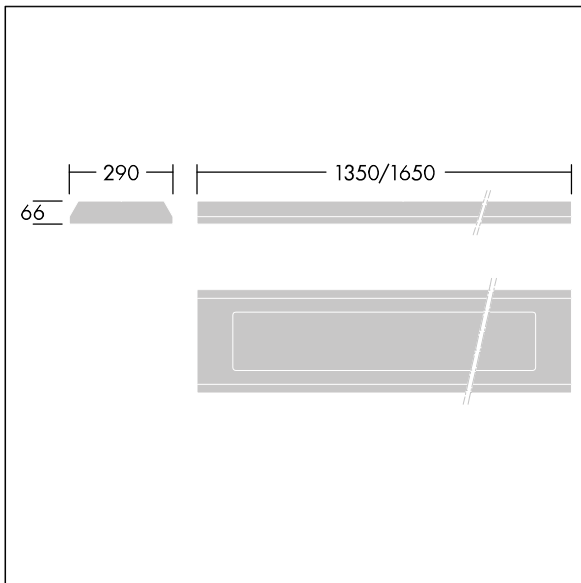

96633067 DUROLIGHT-S 4000-830 HFIX L1350

IP65	IK10					850°C		T _a -25 +50
------	------	--	--	--	--	-------	--	---------------------------

Durolight

Vandalensichere LED-Leuchte für Anbau. Elektronisches, digital dimmbares DALI-Betriebsgerät. IP65, IK10, Schutzklasse I. Gehäuse: Stahlblech, weiß (ähnlich RAL9016) lackiert, 2 mm dick. Dichtung: Polyurethan-Schaumstoff, alterungsbeständig. Diffusor: Polycarbonat (PC), 3 mm stark, mit außergewöhnlicher Schlagfestigkeit, am Gehäuse befestigt und gesichert mit manipulations sicheren Zweilochschrauben (Snake Eyes) aus Edelstahl. Inklusive LED-Modul mit 3000K

Abmessungen: 1350 x 290 x 66 mm
Leuchten Leistung: 37,6 W
Leuchten Lichtstrom: 3965 lm
Leuchten Lichtausbeute: 105 lm/W
Gewicht: 15 kg

TLG_DURO_F_MCE.jpg

TLG_DURO_M_LDS.wmf

Dieses Produkt enthält eine Lichtquelle der Energieeffizienzklasse C.

Die mit * gekennzeichneten Werte sind Bemessungswerte. Thorn setzt bewährte und geprüfte Komponenten von führenden Lieferanten ein. Dennoch kann es bei einzelnen LEDs während ihrer Nennlebensdauer vereinzelt zu technologisch bedingten Ausfällen kommen. Laut internationalen Standards besteht für den Nominallichtstrom und die Anschlusslast eine Toleranz von $\pm 10\%$. Die Werte gelten, wenn nicht anders angegeben, für eine Umgebungstemperatur von 25°C.