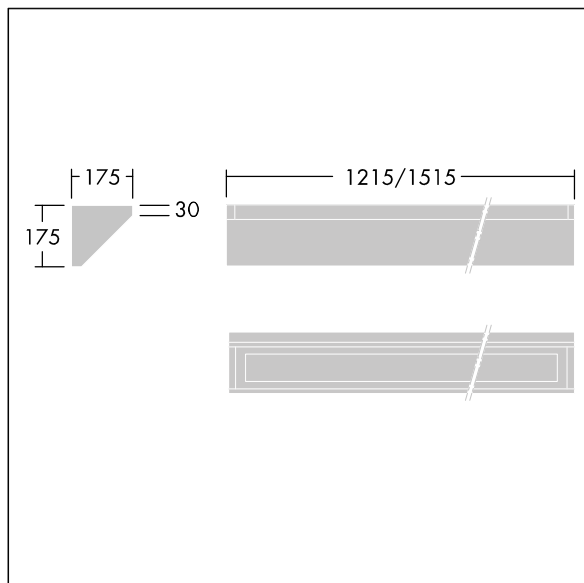

IP65	IK10					850°C		170Nm	T _a -25 +45
------	------	--	--	--	--	-------	--	-------	---------------------------

Durolight

Vandalensichere LED-Leuchte für Anbau Gesims.
Elektronisches, nicht dimmbares Betriebsgerät. IP65, IK10, Schutzklasse I. Gehäuse: Stahlblech, weiß (ähnlich RAL9016) lackiert, 2 mm dick. Dichtung: Polyurethan-Schaumstoff, alterungsbeständig. Diffusor: Polycarbonat (PC), 3 mm stark, mit außergewöhnlicher Schlagfestigkeit, am Gehäuse befestigt und gesichert mit manipulations sicheren Zweilochschrauben (Snake Eyes) aus Edelstahl. Inklusive LED-Modul mit 4000K

Abmessungen: 1215 x 175 x 175 mm
Leuchten Leistung: 38 W
Leuchten Lichtstrom: 3589 lm
Leuchten Lichtausbeute: 94 lm/W
Gewicht: 11 kg

TLG_DURO_F_CORNER.jpg

TLG_DURO_M_LDC.wmf

Dieses Produkt enthält eine Lichtquelle der Energieeffizienzklasse C.