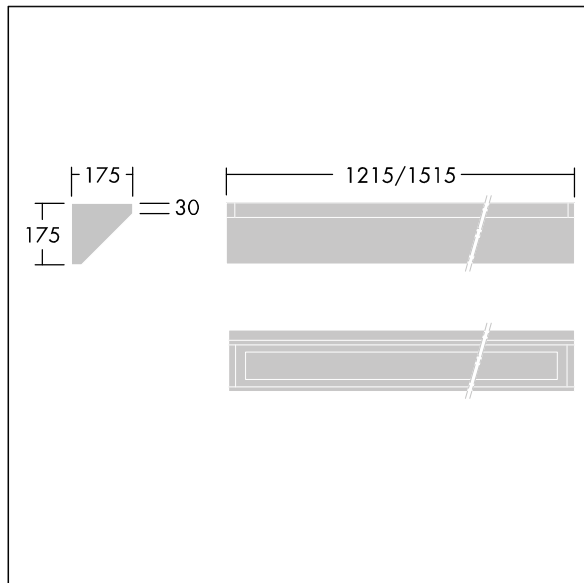

IP65	IK10					850°C		170Nm	T _a -25 +45
------	------	--	--	--	--	-------	--	-------	---------------------------

Durolight

Vandalensichere LED-Leuchte für Anbau Gesims.
Elektronisches, nicht dimmbares Betriebsgerät. IP65, IK10, Schutzklasse I. Gehäuse: Stahlblech, weiß (ähnlich RAL9016) lackiert, 2 mm dick. Dichtung: Polyurethan-Schaumstoff, alterungsbeständig. Diffusor: Polycarbonat (PC), 3 mm stark, mit außergewöhnlicher Schlagfestigkeit, am Gehäuse befestigt und gesichert mit manipulations sicheren Zweilochschrauben (Snake Eyes) aus Edelstahl. Inklusive LED-Modul mit 4000K

Abmessungen: 1515 x 175 x 175 mm
Leuchten Leistung: 46,7 W
Leuchten Lichtstrom: 4497 lm
Leuchten Lichtausbeute: 96 lm/W
Gewicht: 13 kg

TLG_DURO_F_CORNER.jpg

TLG_DURO_M_LDC.wmf

Dieses Produkt enthält eine Lichtquelle der Energieeffizienzklasse C.