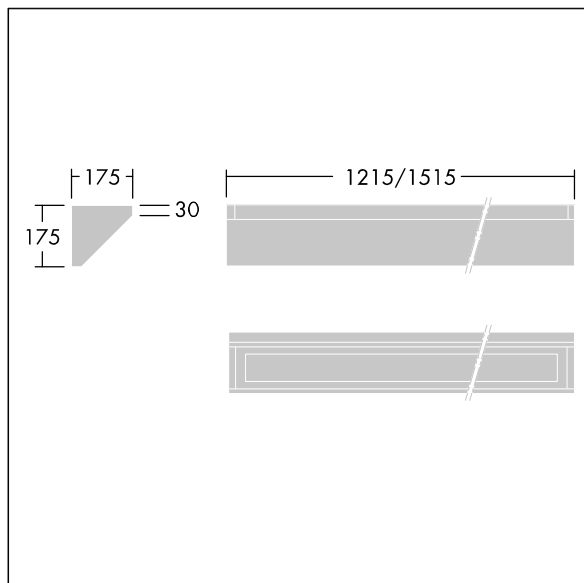

96633074 DUROLIGHT-C 4500-840 HF L1515

IP65	IK10					850°C		170Nm	T _a -25 +45
------	------	--	--	--	--	-------	--	-------	---------------------------

Durolight

Vandalensichere LED-Leuchte für Anbau Gesims.
Elektronisches, nicht dimmbares Betriebsgerät. IP65, IK10, Schutzklasse I. Gehäuse: Stahlblech, weiß (ähnlich RAL9016) lackiert, 2 mm dick. Dichtung: Polyurethan-Schaumstoff, alterungsbeständig. Diffusor: Polycarbonat (PC), 3 mm stark, mit außergewöhnlicher Schlagfestigkeit, am Gehäuse befestigt und gesichert mit manipulations sicheren Zweilochschrauben (Snake Eyes) aus Edelstahl. Inklusive LED-Modul mit 4000K

Abmessungen: 1515 x 175 x 175 mm
Leuchten Leistung: 46,7 W
Leuchten Lichtstrom: 4497 lm
Leuchten Lichtausbeute: 96 lm/W
Gewicht: 13 kg

TLG_DURO_F_CORNER.jpg

TLG_DURO_M_LDC.wmf

Dieses Produkt enthält eine Lichtquelle der Energieeffizienzklasse C.