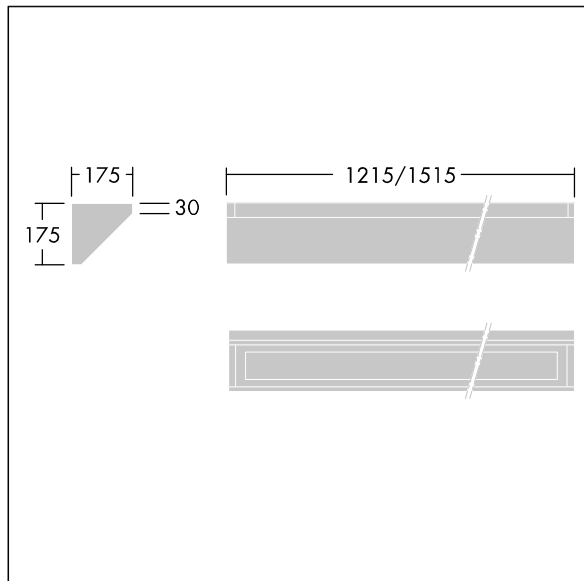

IP65	IK10					850°C		170Nm	T _a -25 +45
------	------	--	--	--	--	-------	--	-------	---------------------------

Durolight

Vandalensichere LED-Leuchte für Anbau Gesims.
Elektronisches, nicht dimmbares Betriebsgerät. IP65, IK10, Schutzklasse I. Gehäuse: Stahlblech, weiß (ähnlich RAL9016) lackiert, 2 mm dick. Dichtung: Polyurethan-Schaumstoff, alterungsbeständig. Diffusor: Polycarbonat (PC), 3 mm stark, mit außergewöhnlicher Schlagfestigkeit, am Gehäuse befestigt und gesichert mit manipulations sicheren Zweilochschrauben (Snake Eyes) aus Edelstahl. Inklusive LED-Modul mit 3000K

Abmessungen: 1515 x 175 x 175 mm
Leuchten Leistung: 46,2 W
Leuchten Lichtstrom: 4323 lm
Leuchten Lichtausbeute: 94 lm/W
Gewicht: 13 kg

TLG_DURO_F_CORNER.jpg

TLG_DURO_M_LDC.wmf

Dieses Produkt enthält eine Lichtquelle der Energieeffizienzklasse C.