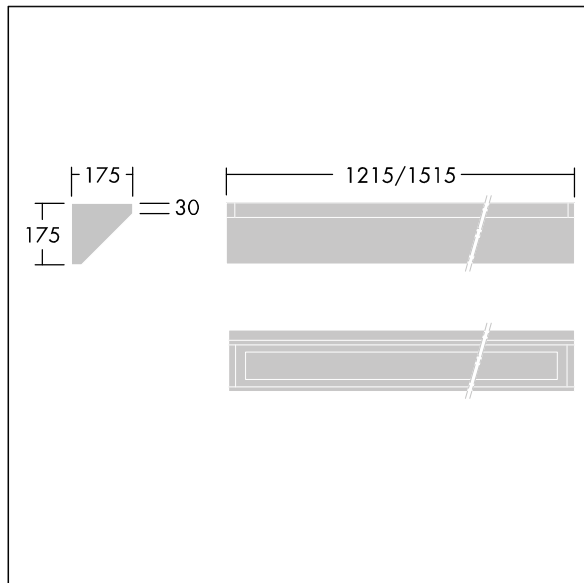

| | | | | | | | | | |
|------|------|--|--|--|--|-------|--|-------|---------------------------|
| IP65 | IK10 | | | | | 850°C | | 170Nm | T _a -25 +45 |
|------|------|--|--|--|--|-------|--|-------|---------------------------|

Durolight

Vandalensichere LED-Leuchte für Anbau Gesims.
Elektronisches, nicht dimmbares Betriebsgerät. IP65, IK10, Schutzklasse I. Gehäuse: Stahlblech, weiß (ähnlich RAL9016) lackiert, 2 mm dick. Dichtung: Polyurethan-Schaumstoff, alterungsbeständig. Diffusor: Polycarbonat (PC), 3 mm stark, mit außergewöhnlicher Schlagfestigkeit, am Gehäuse befestigt und gesichert mit manipulations sicheren Zweilochschrauben (Snake Eyes) aus Edelstahl. Inklusive LED-Modul mit 3000K

Abmessungen: 1515 x 175 x 175 mm
Leuchten Leistung: 46,2 W
Leuchten Lichtstrom: 4323 lm
Leuchten Lichtausbeute: 94 lm/W
Gewicht: 13 kg

TLG_DURO_F_CORNER.jpg

TLG_DURO_M_LDC.wmf

Dieses Produkt enthält eine Lichtquelle der Energieeffizienzklasse C.