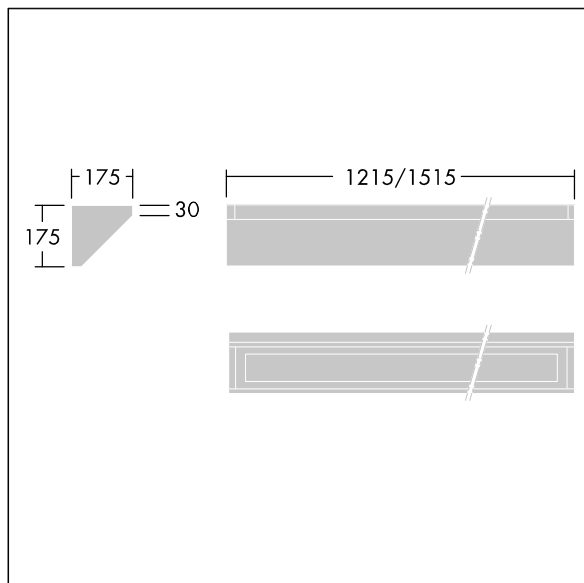

96633077 DUROLIGHT-C 3600-840 HFIX L1215

IP65	IK10					850°C		170Nm	T _a -25 +45
------	------	--	--	--	--	-------	--	-------	---------------------------

Durolight

Vandalensichere LED-Leuchte für Anbau Gesims.
Elektronisches, digital dimmbares DALI-Betriebsgerät.
IP65, IK10, Schutzklasse I. Gehäuse: Stahlblech, weiß
(ähnlich RAL9016) lackiert, 2 mm dick. Dichtung:
Polyurethan-Schaumstoff, alterungsbeständig. Diffusor:
Polycarbonat (PC), 3 mm stark, mit außergewöhnlicher
Schlagfestigkeit, am Gehäuse befestigt und gesichert mit
manipulations sicheren Zweilochschrauben (Snake Eyes)
aus Edelstahl. Inklusive LED-Modul mit 4000K

Abmessungen: 1215 x 175 x 175 mm
Leuchten Leistung: 38 W
Leuchten Lichtstrom: 3589 lm
Leuchten Lichtausbeute: 94 lm/W
Gewicht: 11 kg

TLG_DURO_F_CORNER.jpg

TLG_DURO_M_LDC.wmf

Dieses Produkt enthält eine Lichtquelle der Energieeffizienzklasse C.