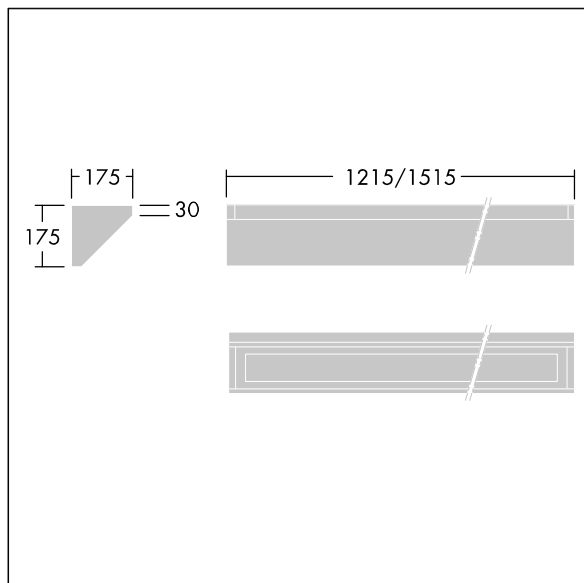

IP65	IK10					850°C		170Nm	T _a -25 +45
------	------	--	--	--	--	-------	--	-------	---------------------------

Durolight

Vandalensichere LED-Leuchte für Anbau Gesims.
Elektronisches, nicht dimmbares Betriebsgerät mit 3 Stunden Notlichtfunktion und manueller Testung. IP65, IK10, Schutzklasse I. Gehäuse: Stahlblech, weiß (ähnlich RAL9016) lackiert, 2 mm dick. Dichtung: Polyurethan-Schaumstoff, alterungsbeständig. Diffusor: Polycarbonat (PC), 3 mm stark, mit außergewöhnlicher Schlagfestigkeit, am Gehäuse befestigt und gesichert mit manipulationssicheren Zweilochschrauben (Snake Eyes) aus Edelstahl. Inklusive LED-Modul mit 4000K

Abmessungen: 1215 x 175 x 175 mm
Leuchten Leistung: 38 W
Leuchten Lichtstrom: 3589 lm
Leuchten Lichtausbeute: 94 lm/W
Gewicht: 11 kg

TLG_DURO_F_CORNER.jpg

TLG_DURO_M_LDC.wmf

Dieses Produkt enthält eine Lichtquelle der Energieeffizienzklasse C.