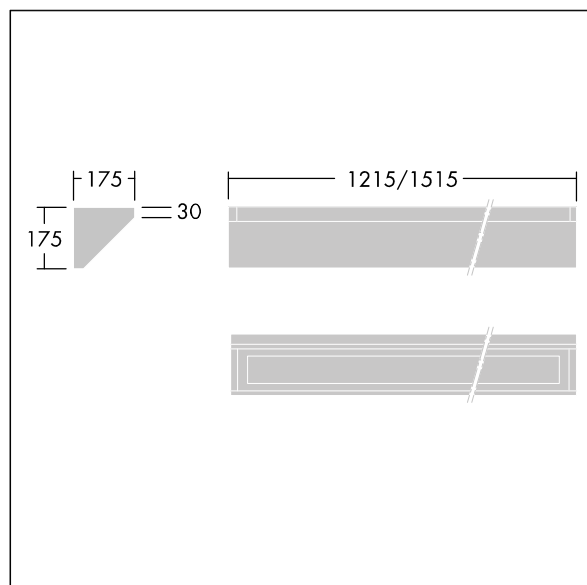

IP65	IK10					850°C		170Nm	T _a -25 +45
------	------	--	--	--	--	-------	--	-------	---------------------------

Durolight

Vandalensichere LED-Leuchte für Anbau Gesims.
Elektronisches, nicht dimmbares Betriebsgerät mit 3 Stunden Notlichtfunktion und manueller Testung. IP65, IK10, Schutzklasse I. Gehäuse: Stahlblech, weiß (ähnlich RAL9016) lackiert, 2 mm dick. Dichtung: Polyurethan-Schaumstoff, alterungsbeständig. Diffusor: Polycarbonat (PC), 3 mm stark, mit außergewöhnlicher Schlagfestigkeit, am Gehäuse befestigt und gesichert mit manipulationssicheren Zweilochschrauben (Snake Eyes) aus Edelstahl. Inklusive LED-Modul mit 3000K

Abmessungen: 1215 x 175 x 175 mm

Leuchten Leistung: 37,6 W

Leuchten Lichtstrom: 3454 lm

Leuchten Lichtausbeute: 92 lm/W

Gewicht: 11 kg

TLG_DURO_F_CORNER.jpg

TLG_DURO_M_LDC.wmf

Dieses Produkt enthält eine Lichtquelle der Energieeffizienzklasse C.