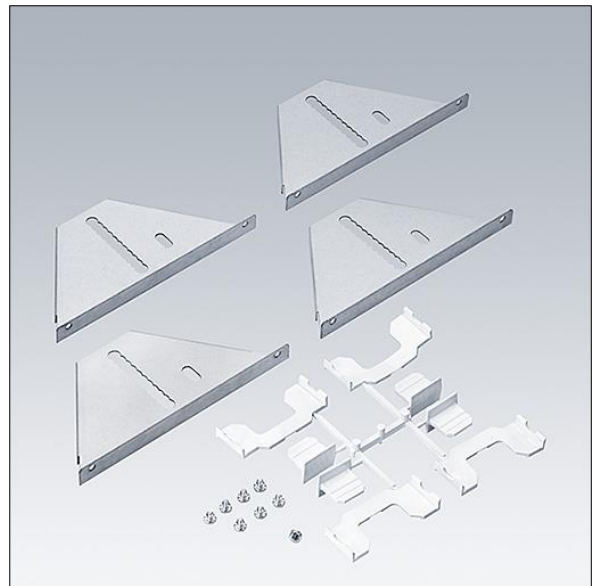

Omega Pro 2

96633271 OP2 CONCEALED CEILING MTG KIT PULL UP

THORN

Omega Pro 2

Nivellier-Montageset (x4) bestehend aus 4 Befestigungselementen sowie 4 nivellierbaren Einsätzen um die Leuchte deckenbündig zu positionieren. Kompatible bzw. empfohlene Deckensysteme sind in der Montageanleitung angegeben. Sofern nicht angegeben bzw. unklar, bitte kontaktieren Sie ihren Kundenberater.

TLG_OMP2_F_6x6_3x12_MRM_KIT.jpg

Die mit * gekennzeichneten Werte sind Bemessungswerte. Die Werte gelten, wenn nicht anders angegeben, für eine Umgebungstemperatur von 25°C.

Die Produkte von Thorn Lighting unterliegen einer kontinuierlichen Weiterentwicklung. Wir behalten uns vor, ohne weitere Publikation technische oder formale Änderungen an unseren Produkten vorzunehmen.