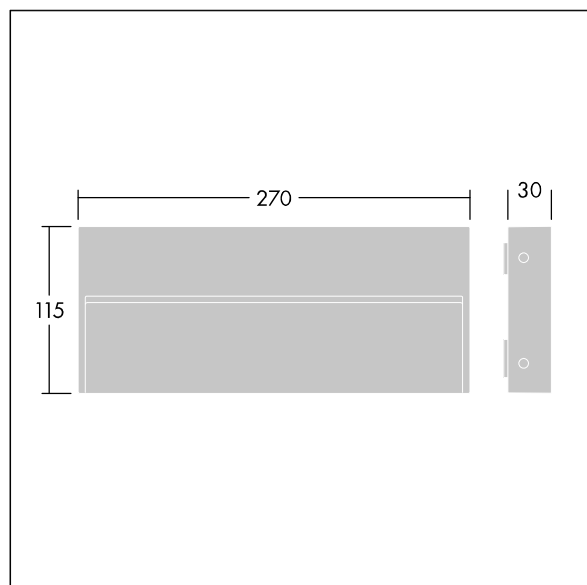

96632803 SIMILO RECT 28L50 930 CL1 ANT

IP65	IK08			T _a -20 +25
------	------	---	---	---------------------------

Similo

Eine schlanke, rechteckige LED-Leuchte zur Anbau-/Wandmontagemontage zur Beleuchtung von Fußwegen. Integrierter Treiber: 28 LEDs betrieben bei 500mA. Schutzklasse I, IP65, IK08. Gehäuse: Aluminiumdruckguss (EN AB-47100 mit niedrigem Kupfergehalt für hohen Korrosionsschutz), anthrazit texturiert. Diffusor: Glas, gehärtet. Schrauben: Edelstahl. Inklusive LED-Modul mit 3000K.

Abmessungen: 270 x 115 x 30 mm

Leuchten Leistung: 13 W

Leuchten Lichtstrom: 421 lm

Leuchten Lichtausbeute: 32 lm/W

Gewicht: 1,27 kg

TLG_SIMI_F_REC.jpg

TLG_SIMI_M_REC.wmf

Dieses Produkt enthält eine Lichtquelle der Energieeffizienzklasse E.