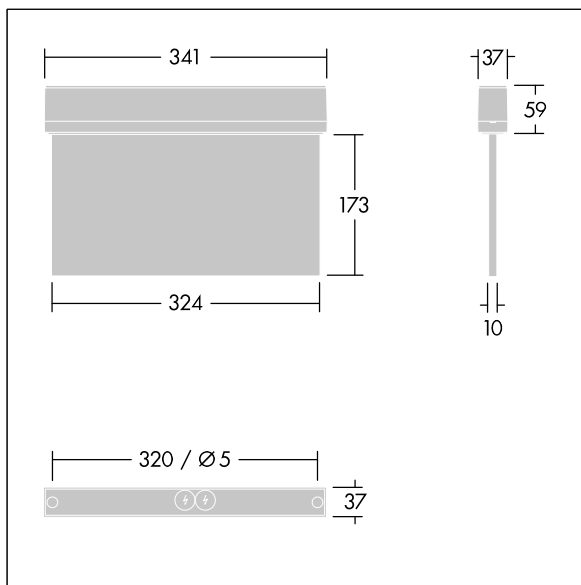

Voyager Style

THORN

96632898 VOYAGER STYLE 150 P MS ECD SM-S WH

IP43 IK03  T_{a-10}
 $+40$

Voyager Style

Ultra schlanke LED-Fluchtwegeleuchte zur Anbau-, Wand- oder Deckenmontage; Deckeneinbaumontage möglich mit optionalem Rahmen zum Deckeneinbau; Leuchte für zentrale Notlichtversorgung zur Einzelüberwachung der Leuchte über DALI (DALI-2 zertifiziert), einstellbarer Notlichtlevel; Bereitschafts- und Dauerschaltung über das Zentralbatteriesystem einstellbar; Gehäuse aus Polycarbonat (PC); einfache Leuchtenmontage; schnell einbaubare Anschlussklemme, Durchgangsverdrahtung möglich mit bis zu 2,5 mm²; inklusive montierbare ISO 7010-Richtungszeichen (links, rechts, aufwärts, abwärts und leer), sichtbar aus einer Maximaldistanz von 30 m; Montage der Richtungszeichen mit unauffälligem Stift; keinerlei Wartung dank LED-Technologie; Betriebslebensdauer von 50.000 Std. bei konstantem Lichtstrom; einheitliche Rückbeleuchtung der Piktogramme; Leuchtdichte > 500 cd/m² in der Weißregion; Stromversorgung: 220/240 V AC; Leuchten Leistung: 3,3 W; Schutzgrad: IP43, Schutzklasse: Schutzklasse II; Schlagfestigkeit: Schlagfestigkeit: IK03; Abmessungen: 341 x 37 x 230 mm; Gewicht: 1,13 kg

TLG_VYST_F_150MS_RT.jpg

TLG_VYST_M_150MS.wmf

Die mit * gekennzeichneten Werte sind Bemessungswerte. Die Werte gelten, wenn nicht anders angegeben, für eine Umgebungstemperatur von 25°C.

Die Produkte von Thorn Lighting unterliegen einer kontinuierlichen Weiterentwicklung. Wir behalten uns vor, ohne weitere Publikation technische oder formale Änderungen an unseren Produkten vorzunehmen.