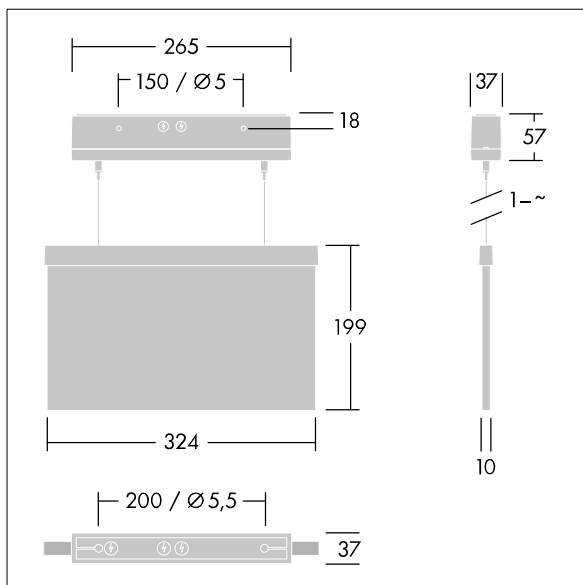

Voyager Style

THORN

96632899 VOYAGER STYLE 150 P MS-WF15 ECD SM-S WH

IP40 IK03  T_{a-10}
 $+40$

Voyager Style

Ultra schlanke LED-Fluchtwegeleuchte zur Pendel-, Wand- oder Deckenmontage; Deckeneinbaumontage möglich mit optionalem Rahmen zum Deckeneinbau; Leuchte für zentrale Notlichtversorgung zur Einzelüberwachung der Leuchte über DALI (DALI-2 zertifiziert), einstellbarer Notlichtlevel; Bereitschafts- und Dauerschaltung über das Zentralbatteriesystem einstellbar; Gehäuse aus Polycarbonat (PC); einfache Leuchtenmontage; schnell einbaubare Anschlussklemme, Durchgangsverdrahtung möglich mit bis zu 2,5 mm²; inklusive montierbare ISO 7010-Richtungszeichen (links, rechts, aufwärts, abwärts und leer), sichtbar aus einer Maximaldistanz von 30 m; Montage der Richtungszeichen mit unauffälligem Stift; keinerlei Wartung dank LED-Technologie; Betriebslebensdauer von 50.000 Std. bei konstantem Lichtstrom; einheitliche Rückbeleuchtung der Piktogramme; Leuchtdichte > 500 cd/m² in der Weißregion; Stromversorgung: 220/240 V AC; Leuchten Leistung: 3,3 W; Schutzgrad: IP40, Schutzklasse: Schutzklasse II; Schlagfestigkeit: Schlagfestigkeit: IK03; Abmessungen: 265 x 37 x 57 mm; Gewicht: 1,15 kg

TLG_VYST_F_150MSWF.jpg

TLG_VYST_M_150MC.wmf

Die mit * gekennzeichneten Werte sind Bemessungswerte. Die Werte gelten, wenn nicht anders angegeben, für eine Umgebungstemperatur von 25°C.

Die Produkte von Thorn Lighting unterliegen einer kontinuierlichen Weiterentwicklung. Wir behalten uns vor, ohne weitere Publikation technische oder formale Änderungen an unseren Produkten vorzunehmen.