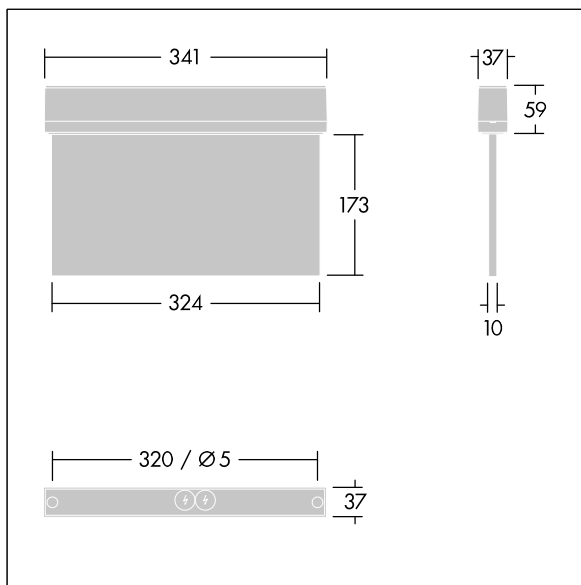

Voyager Style

THORN

96632903 VOYAGER STYLE 150 P MS ECP SM-S WH

IP43 IK03  T_{a-10}
 $+40$

Voyager Style

Ultra schlanke LED-Fluchtwegeleuchte zur Anbau-, Wand- oder Deckenmontage; Deckeneinbaumontage möglich mit optionalem Rahmen zum Deckeneinbau; Leuchte für zentrale Notlichtversorgung zur Einzelüberwachung der Leuchte über Powerline in Verbindung mit dem eBox System, einstellbarer Notlichtlevel; Bereitschafts- und Dauerschaltung über das Zentralbatteriesystem einstellbar; Gehäuse aus Polycarbonat (PC), ; einfache Leuchtenmontage; schnell einbaubare Anschlussklemme, Durchgangsverdrahtung möglich mit bis zu 2,5 mm²; inklusive montierbare ISO 7010-Richtungszeichen (links, rechts, aufwärts, abwärts und leer), sichtbar aus einer Maximaldistanz von 30 m; Montage der Richtungszeichen mit unauffälligem Stift; keinerlei Wartung dank LED-Technologie; Betriebslebensdauer von 50.000 Std. bei konstantem Lichtstrom; einheitliche Rückbeleuchtung der Piktogramme; Leuchtdichte > 500 cd/m² in der Weißregion; Stromversorgung: 220/240 V AC; Leuchten Leistung: 3,3 W; Schutzgrad: IP43, Schutzklasse: Schutzklasse II; Schlagfestigkeit: Schlagfestigkeit: IK03; Abmessungen: 341 x 37 x 230 mm; Gewicht: 1,16 kg

TLG_VYST_F_150MS_RT.jpg

TLG_VYST_M_150MS.wmf

Die mit * gekennzeichneten Werte sind Bemessungswerte. Die Werte gelten, wenn nicht anders angegeben, für eine Umgebungstemperatur von 25°C.

Die Produkte von Thorn Lighting unterliegen einer kontinuierlichen Weiterentwicklung. Wir behalten uns vor, ohne weitere Publikation technische oder formale Änderungen an unseren Produkten vorzunehmen.