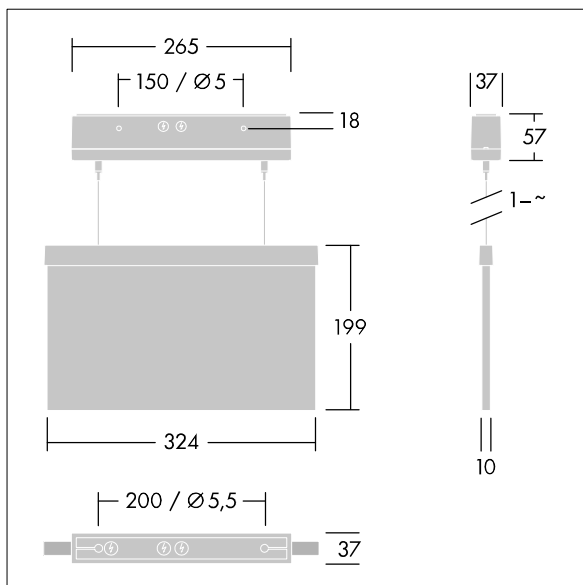

# Voyager Style

THORN

96632904 VOYAGER STYLE 150 P MS-WF15 ECP SM-S WH

IP40 IK03  T<sub>a</sub>-10  
+40

## Voyager Style

Ultra schlanke LED-Fluchtwegeleuchte zur Pendel-, Wand- oder Deckenmontage; Deckeneinbaumontage möglich mit optionalem Rahmen zum Deckeneinbau; Leuchte für zentrale Notlichtversorgung zur Einzelüberwachung der Leuchte über Powerline in Verbindung mit dem eBox System, einstellbarer Notlichtlevel; Bereitschafts- und Dauerschaltung über das Zentralbatteriesystem einstellbar; Gehäuse aus Polycarbonat (PC), ; einfache Leuchtenmontage; schnell einbaubare Anschlussklemme, Durchgangsverdrahtung möglich mit bis zu 2,5 mm<sup>2</sup>; inklusive montierbare ISO 7010-Richtungszeichen (links, rechts, aufwärts, abwärts und leer), sichtbar aus einer Maximaldistanz von 30 m; Montage der Richtungszeichen mit unauffälligem Stift; keinerlei Wartung dank LED-Technologie; Betriebslebensdauer von 50.000 Std. bei konstantem Lichtstrom; einheitliche Rückbeleuchtung der Piktogramme; Leuchtdichte > 500 cd/m<sup>2</sup> in der Weißregion; Stromversorgung: 220/240 V AC; Leuchten Leistung: 3,3 W; Schutzgrad: IP40, Schutzklasse: Schutzklasse II; Schlagfestigkeit: Schlagfestigkeit: IK03; Abmessungen: 265 x 37 x 57 mm; Gewicht: 1,15 kg

TLG\_VYST\_F\_150MSWF.jpg

TLG\_VYST\_M\_150MC.wmf

Die mit \* gekennzeichneten Werte sind Bemessungswerte. Die Werte gelten, wenn nicht anders angegeben, für eine Umgebungstemperatur von 25°C.

Die Produkte von Thorn Lighting unterliegen einer kontinuierlichen Weiterentwicklung. Wir behalten uns vor, ohne weitere Publikation technische oder formale Änderungen an unseren Produkten vorzunehmen.