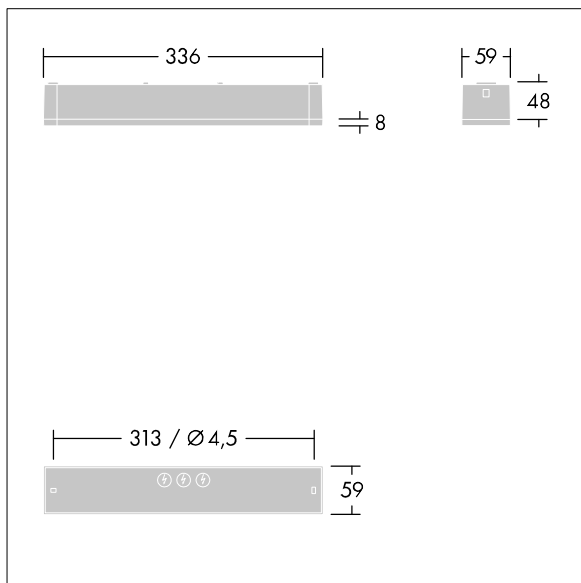

TLG_VOYO_M_ANTMS.wmf

Die mit * gekennzeichneten Werte sind Bemessungswerte. Thorn setzt bewährte und geprüfte Komponenten von führenden Lieferanten ein. Dennoch kann es bei einzelnen LEDs während ihrer Nennlebensdauer vereinzelt zu technologisch bedingten Ausfällen kommen. Laut internationalen Standards besteht für den Nominallichtstrom und die Anschlusslast eine Toleranz von $\pm 10\%$. Die Werte gelten, wenn nicht anders angegeben, für eine Umgebungstemperatur von 25°C.

Die Produkte von Thorn Lighting unterliegen einer kontinuierlichen Weiterentwicklung. Wir behalten uns vor, ohne weitere Publikation technische oder formale Änderungen an unseren Produkten vorzunehmen.

© Thorn Lighting