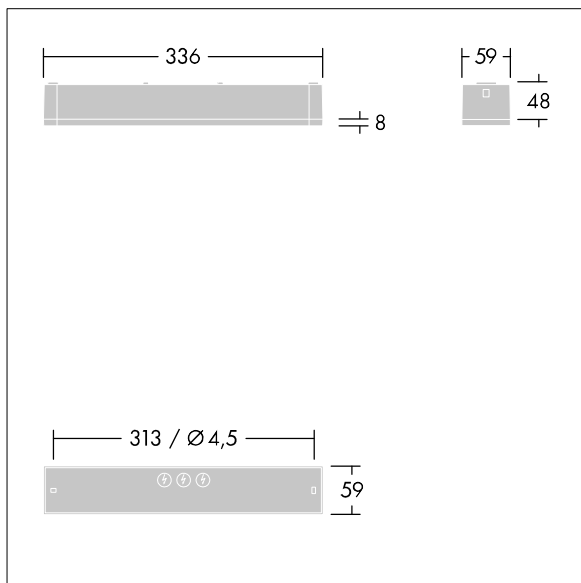

Voyager One

THORN

96632905 VOYAGER ONE P MS ANT ECP WH IP65

IP65 IK03   T_{a-10}
 $+40$

Voyager One

Schlanke LED-Notlichtleuchte (IP 65) zur Aufputz-, Wand- oder Deckenmontage; Klickadapter zur Wandaufputzmontage im Lieferumfang enthalten; Deckeneinbaumontage möglich mit optionalem Rahmen zum Deckeneinbau; Leuchte für zentrale Notlichtversorgung zur Einzelüberwachung der Leuchte über Powerline in Verbindung mit dem eBox System, einstellbarer Notlichtlevel; Bereitschafts- und Dauerschaltung möglich; ; Leitungslänge von der Notstromquelle zur letzten Leuchte max. 300 m; zusätzliche Optiken zur Klick-Montage für Fluchtwege und offene Bereiche in größeren Montagehöhen erhältlich; Klick-Piktogramme für Sichtweiten von max. 23 m und 30 m erhältlich zur Umgestaltung zur Fluchtwegeleuchte; Gehäuse aus weißem Polycarbonat; Abdeckung aus transparentem Polycarbonat; Werkzeugfreie Klick-Montage nach Anbau des Gehäusesockels; Schnell einbaubare Anschlussklemme, Durchgangsverdrahtung möglich mit bis zu 2,5 mm²; keinerlei Wartung dank LED-Technologie; Betriebslebensdauer von 50.000 Std. bei konstantem Lichtstrom; Stromversorgung: 220/240 V AC; Leuchten Leistung: 4,2 W; Schutzgrad: IP65, Schutzklasse: SC2; Schlagfestigkeit: IK03; Abmessungen: 336 x 54 x 59 mm; Gewicht: 0,4 kg

TLG_VOYO_F_SUR.jpg

TLG_VOYO_M_ANTMS.wmf

Die mit * gekennzeichneten Werte sind Bemessungswerte. Thorn setzt bewährte und geprüfte Komponenten von führenden Lieferanten ein. Dennoch kann es bei einzelnen LEDs während ihrer Nennlebensdauer vereinzelt zu technologisch bedingten Ausfällen kommen. Laut internationalen Standards besteht für den Nominallichtstrom und die Anschlusslast eine Toleranz von $\pm 10\%$. Die Werte gelten, wenn nicht anders angegeben, für eine Umgebungstemperatur von 25°C.