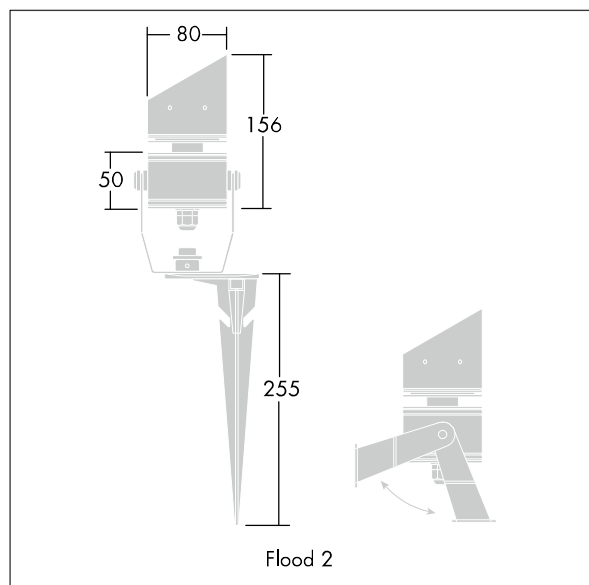

D-CO LED Fluter

96633101 D-CO FLOOD2 80 6L50 830 NB

THORN

D-CO LED Fluter

LED-Fluter in Baugröße 2 mit 6 x 1.2 W LEDs (Lichtfarbe warm weiß) für Anwendungen im Innen- und Aussenbereich. Gehäuse aus Aluminium, pulverbeschichtet in grau. Frontglas gehärtet, Montage kann mittels im Lieferumfang enthaltenem Erdspiess oder Bügel erfolgen. Lieferung erfolgt inklusive vorangeschlossenem, 5 m langem Kabel.

Abmessungen: Ø80 x 156 mm

Leuchten Leistung: 10,7 W

Gewicht: 0,9 kg

TLG_DCOL_F_LEDFLD26X1ANGL.jpg

TLG_DCOL_M_ODFLOOD2.wmf

Dieses Produkt enthält eine Lichtquelle der Energieeffizienzklasse F.

Die mit * gekennzeichneten Werte sind Bemessungswerte. Thorn setzt bewährte und geprüfte Komponenten von führenden Lieferanten ein. Dennoch kann es bei einzelnen LEDs während ihrer Nennlebensdauer vereinzelt zu technologisch bedingten Ausfällen kommen. Laut internationalen Standards besteht für den Nominallichtstrom und die Anschlusslast eine Toleranz von $\pm 10\%$. Die Werte gelten, wenn nicht anders angegeben, für eine Umgebungstemperatur von 25°C.