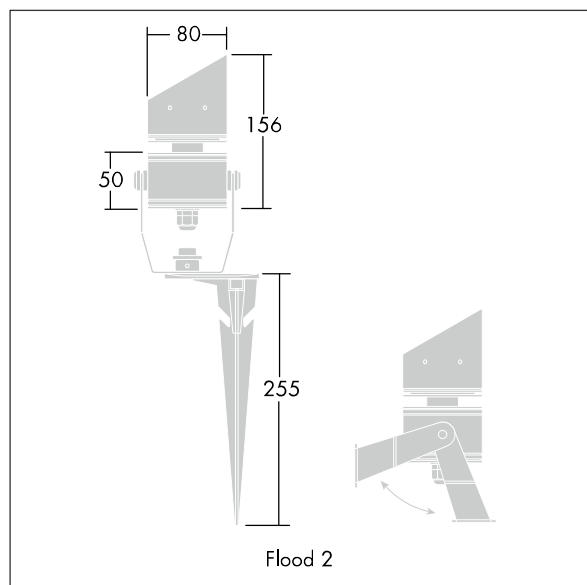

D-CO LED Fluter

96633101 D-CO FLOOD2 80 6L50 830 NB

THORN

D-CO LED Fluter

LED-Fluter in Baugröße 2 mit 6 x 1.2 W LEDs (Lichtfarbe warm weiß) für Anwendungen im Innen- und Aussenbereich. Gehäuse aus Aluminium, pulverbeschichtet in grau. Frontglas gehärtet, Montage kann mittels im Lieferumfang enthaltenem Erdspiess oder Bügel erfolgen. Lieferung erfolgt inklusive vorangeschlossenem, 5 m langem Kabel.

Abmessungen: Ø80 x 156 mm

Leuchten Leistung: 10,7 W

Gewicht: 0,9 kg

TLG_DCOL_F_LEDFLD26X1ANGL.jpg

TLG_DCOL_M_ODFLOOD2.wmf

Dieses Produkt enthält eine Lichtquelle der Energieeffizienzklasse F.

Die mit * gekennzeichneten Werte sind Bemessungswerte. Thorn setzt bewährte und geprüfte Komponenten von führenden Lieferanten ein. Dennoch kann es bei einzelnen LEDs während ihrer Nennlebensdauer vereinzelt zu technologisch bedingten Ausfällen kommen. Laut internationalen Standards besteht für den Nominallichtstrom und die Anschlusslast eine Toleranz von $\pm 10\%$. Die Werte gelten, wenn nicht anders angegeben, für eine Umgebungstemperatur von 25°C .