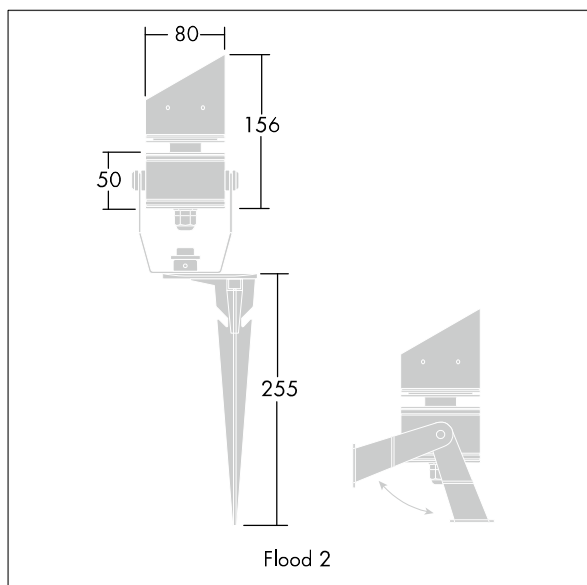

## D-CO LED Fluter

LED-Fluter in Baugröße 2 mit 6 x 1.2 W LEDs (Lichtfarbe weiß) für Anwendungen im Innen- und Aussenbereich. Gehäuse aus Aluminium, pulverbeschichtet in grau. Frontglas gehärtet, Montage kann mittels im Lieferumfang enthaltenem Erdspeiss oder Bügel erfolgen. Lieferung erfolgt inklusive vorangeschlossenem, 5 m langem Kabel.

Abmessungen: Ø80 x 156 mm  
Leuchten Leistung: 10,7 W  
Gewicht: 0,9 kg

TLG\_DCOL\_F\_LEDFLD26X1ANGL.jpg

TLG\_DCOL\_M\_ODFLOOD2.wmf

Dieses Produkt enthält eine Lichtquelle der Energieeffizienzklasse E.

Die mit \* gekennzeichneten Werte sind Bemessungswerte. Thorn setzt bewährte und geprüfte Komponenten von führenden Lieferanten ein. Dennoch kann es bei einzelnen LEDs während ihrer Nennlebensdauer vereinzelt zu technologisch bedingten Ausfällen kommen. Laut internationalen Standards besteht für den Nominallichtstrom und die Anschlusslast eine Toleranz von  $\pm 10\%$ . Die Werte gelten, wenn nicht anders angegeben, für eine Umgebungstemperatur von 25°C.