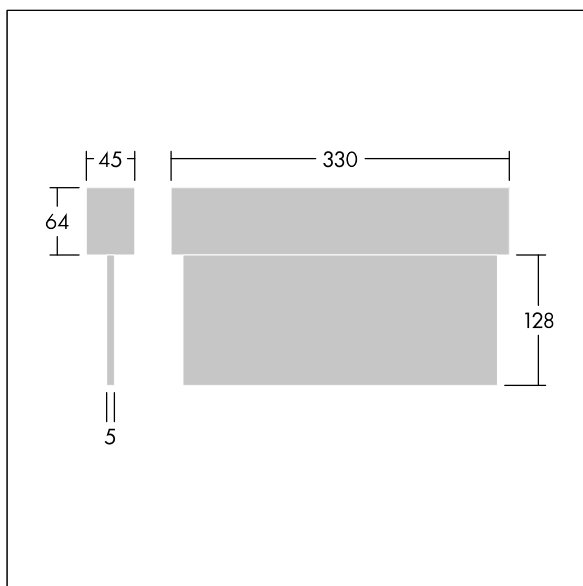

TLG_VOB2_M_HSURS.wmf

Die mit * gekennzeichneten Werte sind Bemessungswerte. Die Werte gelten, wenn nicht anders angegeben, für eine Umgebungstemperatur von 25°C.

Die Produkte von Thorn Lighting unterliegen einer kontinuierlichen Weiterentwicklung. Wir behalten uns vor, ohne weitere Publikation technische oder formale Änderungen an unseren Produkten vorzunehmen.

© Thorn Lighting