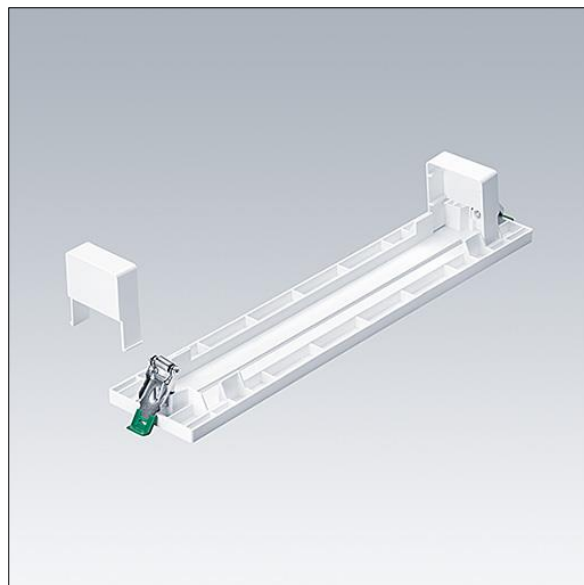

Voyager Blade 2

96633310 VOYAGER BLADE 2 FSR WH

THORN

Voyager Blade 2

Rahmen, um VOYAGER BLADE 2 Anbauleuchte an Einbauversion anzupassen. Rahmenmontage erfolgt werkzeuffrei

TLG_VYB2_F_FSR.jpg

Die mit * gekennzeichneten Werte sind Bemessungswerte. Die Werte gelten, wenn nicht anders angegeben, für eine Umgebungstemperatur von 25°C.