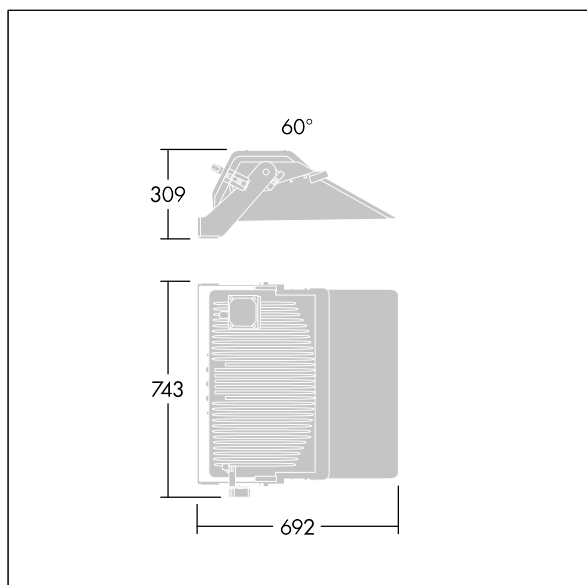

Champion

96633429 CHAMPION LED SIMPLE AIMING DEVICE

THORN

Champion

Ein mechanisches Gerät, links oder rechts neben dem Montagebügel zu montieren, zur Ausrichtung des Ziels auf dem Spielfeld oder dem Gelände. Es gibt eine 0°-Markierung für die Intensitätsspitze der Lichtverteilung (55°/60°/65°). Neigung erfolgt in 5°-Schritten.

TLG_CHPL_F_PERS_AIMING_DEVICE.jpg

TLG_CHPL_M_LD8.wmf

Die mit * gekennzeichneten Werte sind Bemessungswerte. Die Werte gelten, wenn nicht anders angegeben, für eine Umgebungstemperatur von 25°C.

Die Produkte von Thorn Lighting unterliegen einer kontinuierlichen Weiterentwicklung. Wir behalten uns vor, ohne weitere Publikation technische oder formale Änderungen an unseren Produkten vorzunehmen.