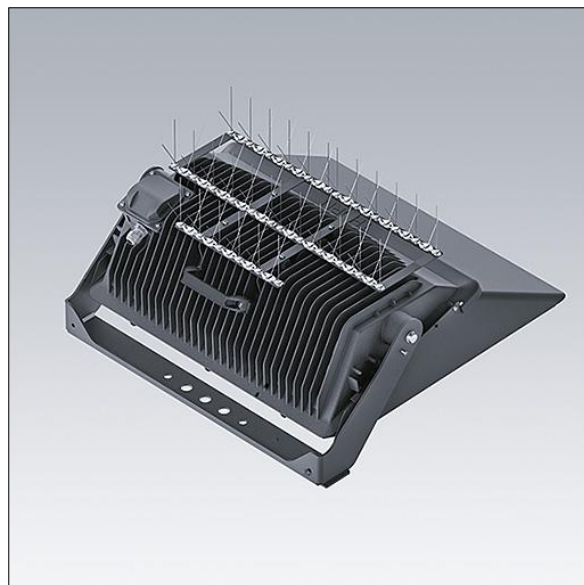

Champion

96633431 CHAMPION LED BIRD DETERRENT

THORN

Champion

Eine Halterung mit Dornen, die über dem Fluter montiert wird, um Vögel vom Landen abzuhalten. Ihre Ausscheidungen könnten den Lack beschädigen und so in Küstenregionen zur Korrosion führen. In Küstenregionen ist dies ein Pflichtzubehör.

TLG_CHPL_F_PERS_BIRD_DETERRENT.jpg

TLG_CHPL_M_LD6.wmf

Die mit * gekennzeichneten Werte sind Bemessungswerte. Die Werte gelten, wenn nicht anders angegeben, für eine Umgebungstemperatur von 25°C.

Die Produkte von Thorn Lighting unterliegen einer kontinuierlichen Weiterentwicklung. Wir behalten uns vor, ohne weitere Publikation technische oder formale Änderungen an unseren Produkten vorzunehmen.