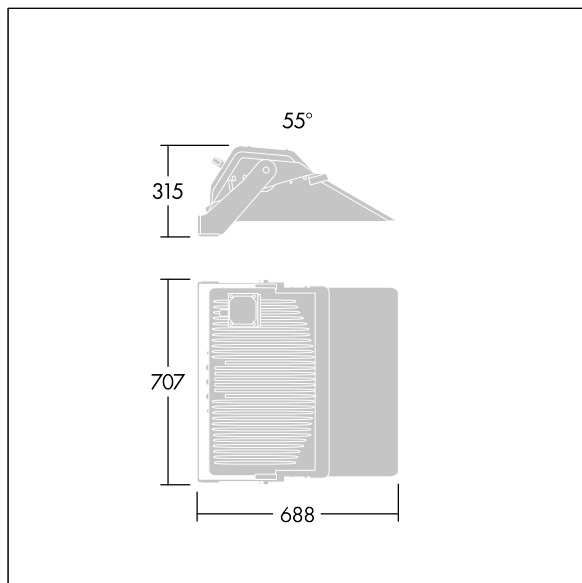

92917406 CHAMPION 264L-740 V1 VSP ANT

Champion

Ein leistungsstarker LED-Fluter mit 264 LEDs.
Lichtverteilung: 55°, asymmetrisch. Externes Betriebsgerät, separat zu bestellen. Schutzklasse I, IP66, Schlagfestigkeit: IK08. Gehäuse: Aluminiumdruckguss, THORN DUNKELGRAU, strukturiert, (ähnlich DB 703 / AKZO 900) pulverbeschichtet, texturiert. Abdeckung: Glas, 4 mm stark, flach, gehärtet. Blende: Matt (pulverbeschichtet, anthrazit). Leuchte mit einem Bolzen durch eine zentrale Ø22-mm-Bohrung oder mit zwei Bolzen durch Ø 15-mm-Bohrungen an 200-mm-Zentrierbohrungen befestigt. Ausrichtung über einfaches Ausrichtungsgesät (separat zu bestellen). Ideal zur Beleuchtung von Spielfeldern, Stadien oder zur Flächenbeleuchtung. Flackerarmer Betrieb (< 1 %), passend für HDTV-Übertragungen. Inklusive LED-Modul mit 4000K, Farbwiedergabeindex min.: 70.

Abmessungen: 688 x 707 x 315 mm

Gewicht: 22,4 kg

Windangriffsfläche: 0.196 m²

TLG_CHPL_F_PERS.jpg

TLG_CHPL_M_LD1.wmf

Dieses Produkt enthält eine Lichtquelle der Energieeffizienzklasse D.

Die mit * gekennzeichneten Werte sind Bemessungswerte. Thorn setzt bewährte und geprüfte Komponenten von führenden Lieferanten ein. Dennoch kann es bei einzelnen LEDs während ihrer Nennlebensdauer vereinzelt zu technologisch bedingten Ausfällen kommen. Laut internationalen Standards besteht für den Nominallichtstrom und die Anschlusslast eine Toleranz von ± 10 %. Die Werte gelten, wenn nicht anders angegeben, für eine Umgebungstemperatur von 25°C.