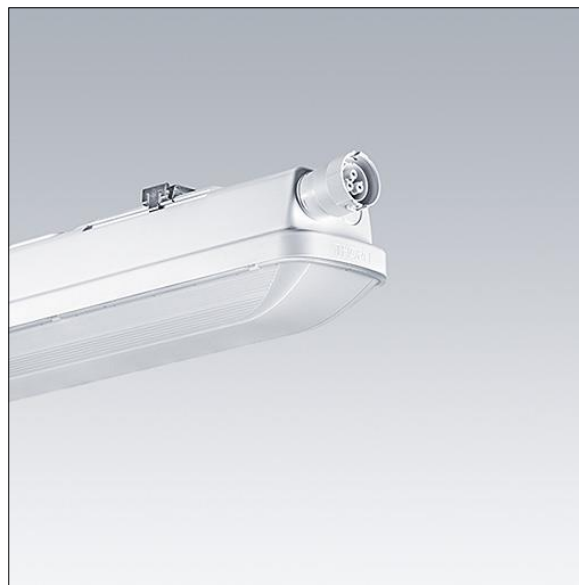

Aquaforce Pro

THORN

92918922 AQFPRO S LED4300-840 PM WB HF TW

Aquaforce Pro

Eine gegenüber Staub und Feuchtigkeit resistente LED-Leuchte, IP66. Elektronisches, nicht dimmbares Betriebsgerät. Lichtverteilung: breit. Schutzklasse I. Leuchtengehäuse: Polymethylmethacrylate, lichtgrau. Diffusor: Polymethylmethacrylate, opal, mit hoher Transmission und Refraktionsprismen. Patentierter EasyClick-Mechanismus für clip-loose Montage des Diffusors. Zur Aufputz- oder Hängemontage. Schnellbefestigungen für die Anbaumontage im Lieferumfang. Zur Decken- oder Wandmontage geeignet (sowohl vertikal als auch horizontal). Sets zur Ketten-, Spannseil- oder Tragschienenmontage sind als Zubehör erhältlich. Geeignet zur Durchgangsverdrahtung mit H05VV- oder NYM-Kabel (10 A). Mit Durchgangsverdrahtungs-Kit. Umgebungstemperatur: -10°C bis +35°C. Inklusive LED-Modul mit 4000K..

Abmessungen: 1100 x 92 x 90 mm
Leuchten Leistung: 30,2 W
Leuchten Lichtstrom: 4480 lm
Leuchten Lichtausbeute: 148 lm/W
Gewicht: 1,72 kg

TLG_AQUP_F_PDB_QC.jpg

TLG_AQUP_M_LD1.wmf

Die mit * gekennzeichneten Werte sind Bemessungswerte. Thorn setzt bewährte und geprüfte Komponenten von führenden Lieferanten ein. Dennoch kann es bei einzelnen LEDs während ihrer Nennlebensdauer vereinzelt zu technologisch bedingten Ausfällen kommen. Laut internationalen Standards besteht für den Nominallichtstrom und die Anschlusslast eine Toleranz von $\pm 10\%$. Die Werte gelten, wenn nicht anders angegeben, für eine Umgebungstemperatur von 25°C.