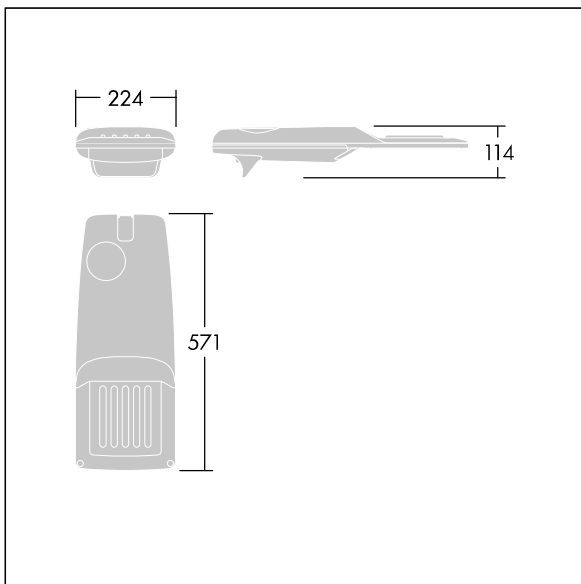

# THORN

92919275 IP 12L35-740 NR M BS 3550 SP CL2 T76F ->

## Isaro Pro

Eine hochmoderne LED-Straßenleuchte (Mini) mit 12 LEDs, betrieben mit 350mA. Optik: Schmale Straße. Programmierbar LED-Treiber. Schutzklasse II, IP66, IK09. Gehäuse: druckguss Aluminium (EN AC-44300), THORN DUNKELGRAU, strukturiert, (ähnlich DB 703 / AKZO 900) pulverbeschichtet, texturiert. Mastadapter: druckguss Aluminium (EN AC-44300), THORN DUNKELGRAU, strukturiert, (ähnlich DB 703 / AKZO 900) pulverbeschichtet, texturiert. Abdeckung: Glas, 5 mm dick. Befestigungen: Edelstahl. Lieferung komplett mit vormontiertem Mastadapter (Ø 76 mm) für Mastaufsatzmontage, 5° Neigung. Ausgestattet mit 50% Leistungsreduktionsschaltung, aktiviert 3 Std. vor und 5 Std. nach einer berechneten Mitternacht. Kann bei der Installation mit einem leicht zugänglichen internen Schalter bzw. Kabel-Klemme deaktiviert werden. Vorverdrahtet mit 6-m-Kabel für DACH-Markt. Inklusive LED-Modul mit 4000K. Überspannungsschutz: 10 kV Einzelimpuls Gleichtakt und 8 kV Multipuls Gleichtakt und 6 kV Multipuls Differentialtakt. Falls permanent ein DALI-System angeschlossen ist: 6 kV Multipuls Gleich- und Differentialtakt.

TLG\_ISRP\_F\_PDB\_ANT.jpg

Abmessungen: 571 x 224 x 114 mm  
Leuchten Leistung: 13,2 W  
Leuchten Lichtstrom: 2129 lm  
Leuchten Lichtausbeute: 161 lm/W  
Gewicht: 5,58 kg  
Windangriffsfläche: 0.054 m<sup>2</sup>