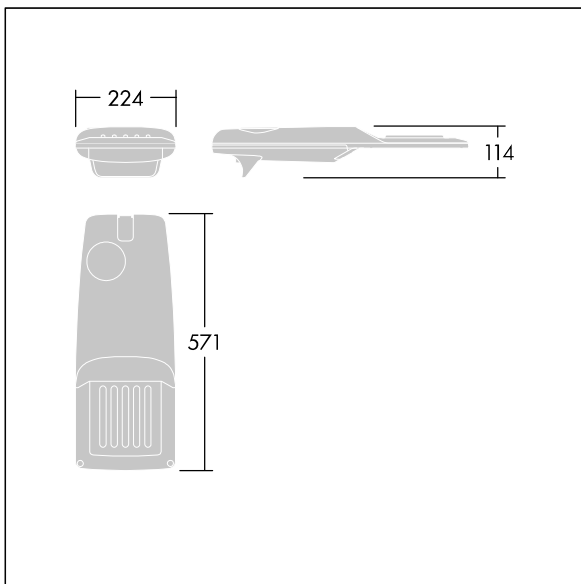

Isaro Pro

THORN

92919275 IP 12L35-740 NR M BS 3550 SP CL2 T76F ->

Isaro Pro

Eine hochmoderne LED-Straßenleuchte (Mini) mit 12 LEDs, betrieben mit 350mA. Optik: Schmale Straße. Programmierbar LED-Treiber. Schutzklasse II, IP66, IK09. Gehäuse: druckguss Aluminium (EN AC-44300), THORN DUNKELGRAU, strukturiert, (ähnlich DB 703 / AKZO 900) pulverbeschichtet, texturiert. Mastadapter: druckguss Aluminium (EN AC-44300), THORN DUNKELGRAU, strukturiert, (ähnlich DB 703 / AKZO 900) pulverbeschichtet, texturiert. Abdeckung: Glas, 5 mm dick. Befestigungen: Edelstahl. Lieferung komplett mit vormontiertem Mastadapter (Ø 76 mm) für Mastaufsatzmontage, 5° Neigung. Ausgestattet mit 50% Leistungsreduktionsschaltung, aktiviert 3 Std. vor und 5 Std. nach einer berechneten Mitternacht. Kann bei der Installation mit einem leicht zugänglichen internen Schalter bzw. Kabel-Klemme deaktiviert werden. Vorverdrahtet mit 6-m-Kabel für DACH-Markt. Inklusive LED-Modul mit 4000K. Überspannungsschutz: 10 kV Einzelimpuls Gleichtakt und 8 kV Multipuls Gleichtakt und 6 kV Multipuls Differentialtakt. Falls permanent ein DALI-System angeschlossen ist: 6 kV Multipuls Gleich- und Differentialtakt.

TLG_ISRP_F_PDB_ANT.jpg

Abmessungen: 571 x 224 x 114 mm
Leuchten Leistung: 13,2 W
Leuchten Lichtstrom: 2129 lm
Leuchten Lichtausbeute: 161 lm/W
Gewicht: 5,58 kg
Windangriffsfläche: 0.054 m²

TLG_ISRP_M_LD1.wmf