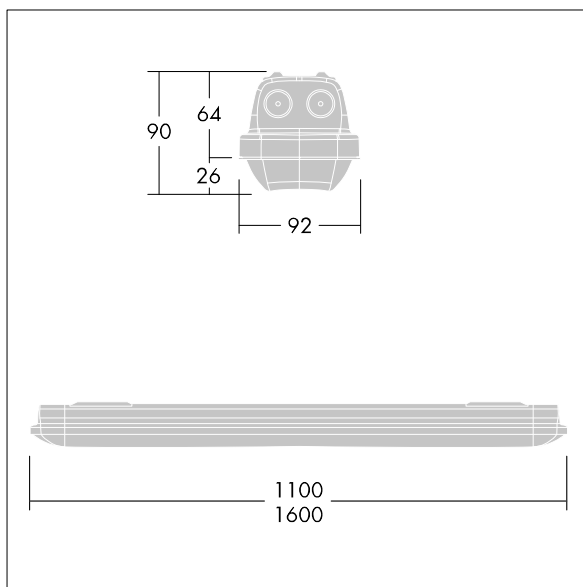

## Aquaforce Pro

Eine gegenüber Staub und Feuchtigkeit resistente LED-Leuchte, IP66. Elektronisches, nicht dimmbares Betriebsgerät. Lichtverteilung: mittelbreitstrahlend. Schutzklasse I. Leuchtgehäuse: Polymethylmethacrylate, lichtgrau. Diffusor: Polymethylmethacrylate, opal, mit hoher Transmission und Refraktionsprismen. Patentierter EasyClick-Mechanismus für clip-loose Montage des Diffusors. Zur Aufputz- oder Hängemontage. Schnellbefestigungen für die Anbaumontage im Lieferumfang. Zur Decken- oder Wandmontage geeignet (sowohl vertikal als auch horizontal). Sets zur Ketten-, Spannseil- oder Tragschienenmontage sind als Zubehör erhältlich. Geeignet zur Durchgangsverdrahtung mit H05VV- oder NYM-Kabel (10 A). Mit Quick-fit elektr. Anschluss Umgebungstemperatur: -20°C bis +35°C. Inklusive LED-Modul mit 4000K..

Abmessungen: 1600 x 92 x 90 mm  
Leuchten Leistung: 44,4 W  
Leuchten Lichtstrom: 6850 lm  
Leuchten Lichtausbeute: 154 lm/W  
Gewicht: 2,13 kg

TLG\_AQUP\_F\_PDB\_QC.jpg

TLG\_AQUP\_M\_LD1.wmf

Die mit \* gekennzeichneten Werte sind Bemessungswerte. Thorn setzt bewährte und geprüfte Komponenten von führenden Lieferanten ein. Dennoch kann es bei einzelnen LEDs während ihrer Nennlebensdauer vereinzelt zu technologisch bedingten Ausfällen kommen. Laut internationalen Standards besteht für den Nominallichtstrom und die Anschlusslast eine Toleranz von  $\pm 10\%$ . Die Werte gelten, wenn nicht anders angegeben, für eine Umgebungstemperatur von 25°C.