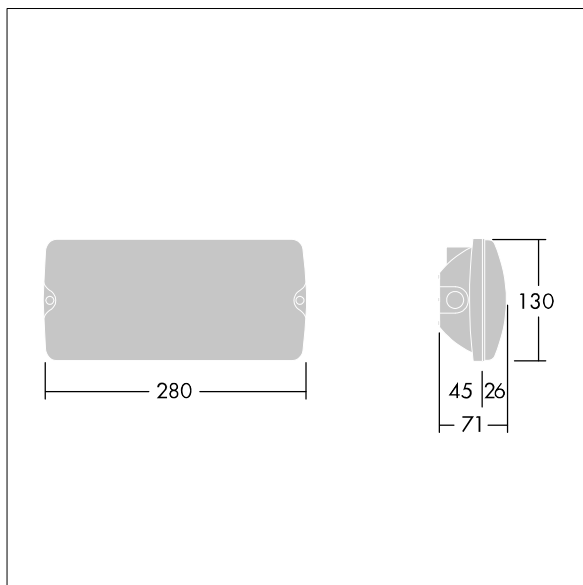

Abmessungen: 280 x 130 x 71 mm

Leuchten Leistung: 3,6 W

Gewicht: 0,7 kg

TLG\_VYSO\_F\_OPS.jpg

TLG\_VYSO\_M\_LDS.wmf

Die mit \* gekennzeichneten Werte sind Bemessungswerte. Thorn setzt bewährte und geprüfte Komponenten von führenden Lieferanten ein. Dennoch kann es bei einzelnen LEDs während ihrer Nennlebensdauer vereinzelt zu technologisch bedingten Ausfällen kommen. Laut internationalen Standards besteht für den Nominallichtstrom und die Anschlusslast eine Toleranz von  $\pm 10\%$ . Die Werte gelten, wenn nicht anders angegeben, für eine Umgebungstemperatur von 25°C.