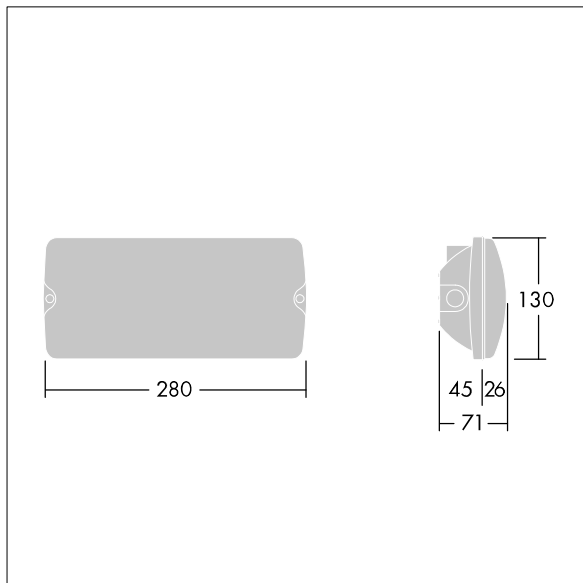

## Voyager Solid

LED-Notlichtleuchte zur Anbaumontage an Decke oder Wand. Vorschaltgerät: Elektronisches, nicht dimmbares Betriebsgerät mit 3 Stunden Notlichtfunktion und Selbsttest/DALI adressierbarer Testung. Gehäuse: Baugröße: Mini, Polycarbonat (PC), weiß. Abdeckung: Polycarbonat (PC), transparent. Schutzklasse II, IP65. Interne ISO-Piktogramme für eine Sichtweite von 23 m (96634866, separat zu bestellen) erhältlich.

Abmessungen: 280 x 130 x 71 mm

Leuchten Leistung: 3 W

Gewicht: 0,6 kg

TLG\_VYSO\_F\_OPS.jpg

TLG\_VYSO\_M\_LDS.wmf

Die mit \* gekennzeichneten Werte sind Bemessungswerte. Thorn setzt bewährte und geprüfte Komponenten von führenden Lieferanten ein. Dennoch kann es bei einzelnen LEDs während ihrer Nennlebensdauer vereinzelt zu technologisch bedingten Ausfällen kommen. Laut internationalen Standards besteht für den Nominallichtstrom und die Anschlusslast eine Toleranz von  $\pm 10\%$ . Die Werte gelten, wenn nicht anders angegeben, für eine Umgebungstemperatur von 25°C.