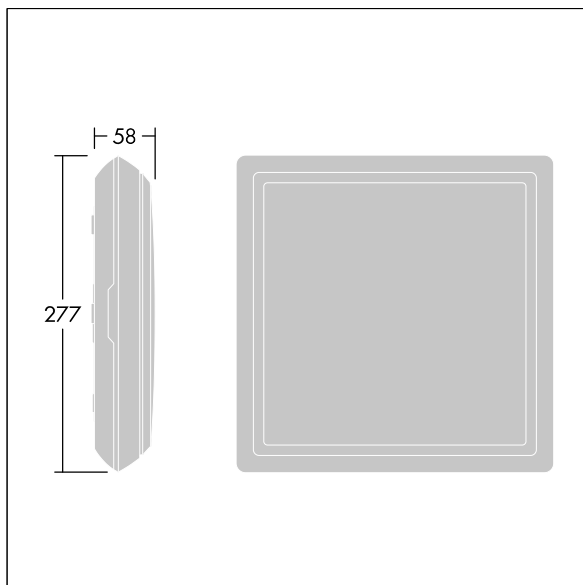

Voyager Square

THORN

96635078 VOY SQUARE 220 P MSW ECC WH SP1-E001-L

Voyager Square

Eine schlanke, quadratische LED-Rettungswegkennzeichnung zur Anbaumontage. Leuchte für zentrale Notlichtversorgung mit Stromkreisüberwachung ohne Einzelüberwachung der Leuchte. NFC-Schnittstelle für Wartung per PROset Pen (Artikelnr.: 22170290) oder PROset-App. Netzanschluss: 220-240 Vac ($\pm 10\%$), 50/60 Hz; 176 -280 Vdc. Gehäuse: Polycarbonat (PC), einspritzgegossen, weiß (RAL 9016). Diffusor: Polycarbonat (PC), opal, mit geklebtem, gedrucktem Richtungspfeil (links) als Notausgangspiktogramm gemäß ISO 7010. Einheitliche Rückbeleuchtung des Piktogramms, Leuchtdichte $> 500 \text{ cd/m}^2$ in der Weißregion und durchschnittlich 200 cd/m^2 im Netzbetrieb (gemäß DIN 4844), mindestens 2 cd/m^2 im Notlichtmodus (gemäß EN 1838). Sichtweite gemäß EN 1838: 44 m. Schutzklasse II, IP65, Schlagfestigkeit: IK10. Umgebungstemperatur: -30°C bis $+35^\circ\text{C}$. Zur direkten Wandmontage geeignet. Durchgangsverdrahtung ist mit Kabeln von bis zu $2,5 \text{ mm}^2$ möglich. BESA-kompatibel. Zertifizierung über Lebensmitteltauglichkeit (zur Verwendung in Bereichen mit vollständig verpackten Lebensmitteln). Leuchte mit halogenfreien und silikonfreien Kabeln verdrahtet. Leuchte mit D-Symbol (zur Verwendung in Bereichen, in denen eine Ansammlung von leitfähigem Staub auf der Leuchte zu erwarten ist).

TLG_VYSQ_F_PDB_L_ON.jpg

TLG_VYSQ_M_LD1.wmf

Dieses Produkt enthält eine Lichtquelle der Energieeffizienzklasse C.

Die mit * gekennzeichneten Werte sind Bemessungswerte. Thorn setzt bewährte und geprüfte Komponenten von führenden Lieferanten ein. Dennoch kann es bei einzelnen LEDs während ihrer Nennlebensdauer vereinzelt zu technologisch bedingten Ausfällen kommen. Laut internationalen Standards besteht für den Nominallichtstrom und die Anschlusslast eine Toleranz von $\pm 10\%$. Die Werte gelten, wenn nicht anders angegeben, für eine Umgebungstemperatur von 25°C .