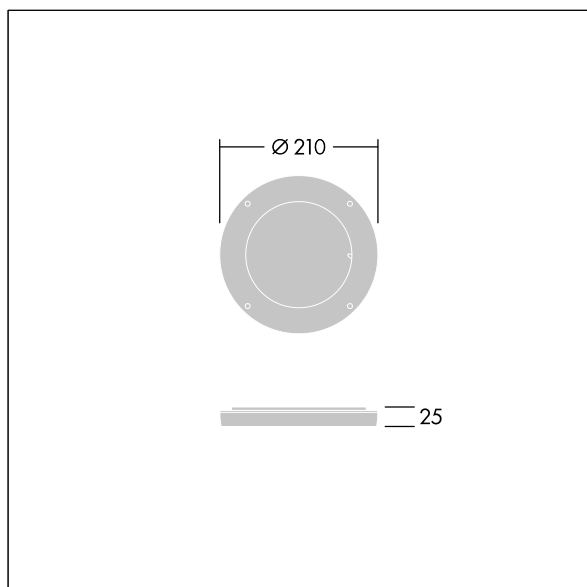

Contrast

96635058 CONT3 12L LOUVER ANT

THORN

ISO 9223
C5

Contrast

Raster ist für präzisen Blendschutz an drehbarem Ring montiert. Direkte Montage an der Front einer Midi Contrast-Leuchte. Best resistance against corrosion. Compatible with seaside installation.

TLG_CON3_F_S_ACCESS_LOUVRE.jpg

TLG_CONL_M_12LHF.wmf

Die mit * gekennzeichneten Werte sind Bemessungswerte. Die Werte gelten, wenn nicht anders angegeben, für eine Umgebungstemperatur von 25°C.

Die Produkte von Thorn Lighting unterliegen einer kontinuierlichen Weiterentwicklung. Wir behalten uns vor, ohne weitere Publikation technische oder formale Änderungen an unseren Produkten vorzunehmen.