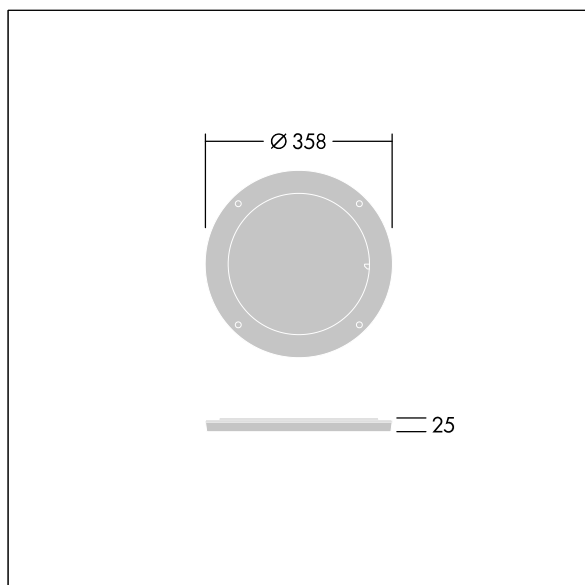

Contrast

THORN

96635060 CONT3 36/52L DIFFUSER UWB 55x55° ANT

ISO 9223
C5

Contrast

Drehbarer Ausstrahldiffusor zur Änderung der Ausstrahlöffnung. Direkte Montage an der Front einer Maxi Contrast-Leuchte. Mit einer Blende kombinierbar. Höchste Korrosionsbeständigkeit. Zur Montage in Küstenregionen geeignet.

Nicht kompatibel mit 52L105-Leuchten aufgrund des Wärmemanagements

TLG_CON3_F_M_ACCESS_FILMDIFF.jpg

TLG_CONL_M_36-52LHF.wmf

Die mit * gekennzeichneten Werte sind Bemessungswerte. Die Werte gelten, wenn nicht anders angegeben, für eine Umgebungstemperatur von 25°C.